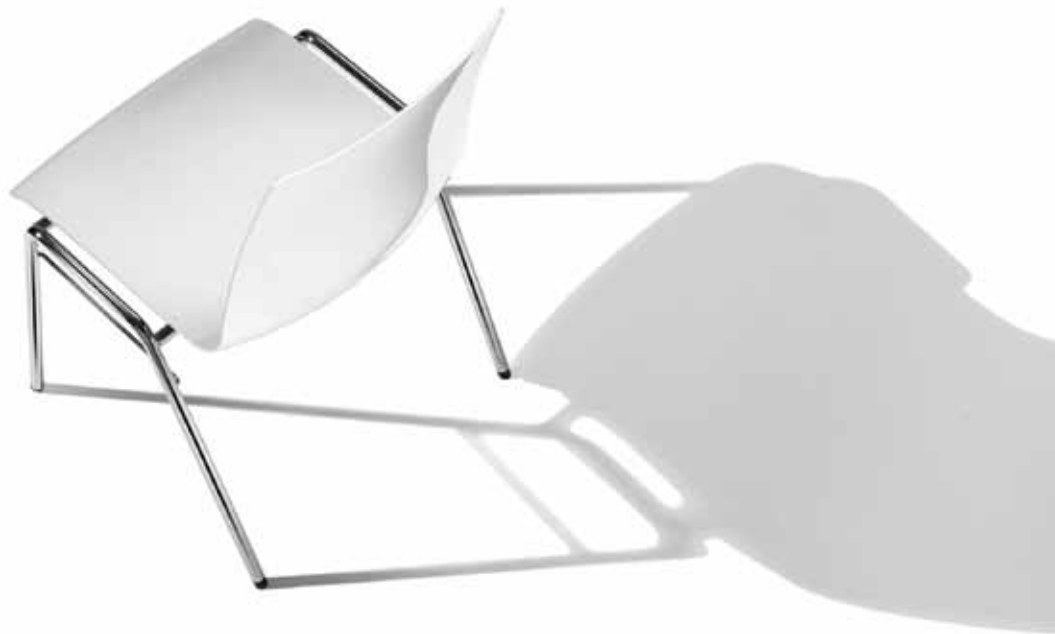

ATLANTA 456

ROSCONI
— 1873 —

ATLANTA 456

-
- 1 Schwarze Polypropylenschale | Gestell aus Stahlrohr, verchromt
black polypropylene shell | frame made of steel tube, chrome-plated
 - 2 Signalrote Polypropylenschale | Gestell aus Stahlrohr, verchromt
signal red polypropylene shell | frame made of steel tube, chrome-plated
 - 3 Weiße Polypropylenschale | Gestell aus Stahlrohr, verchromt
white polypropylene shell | frame made of steel tube, chrome-plated

3

ATLANTA 456

atlanta 456 ist die junge Version des Stapelstuhl-Klassikers – frech, trendig, eben einfach anders. Blickfang ist die pflegeleichte, stoßfeste Polypropylen-Schale, die mit ihrer elegant geschwungenen Form, ihrer außergewöhnlichen Oberflächenkombination mit matter Vorderseite und hochglänzender Rückseite und nicht zuletzt mit einer großen Farbauswahl gleich mehrfach punktet.

atlanta 456 is the youthful version of the stacking chair classic – fresh, trendy, simply different. The easy-care, impact-resistant polypropylene shell is a genuine eye-catcher, impressing with its elegantly curved form, its unusual combination of matte front and high-gloss back finishes and last but not least with the wide range of colors available.

Signalrot
signal red

Schwarz
black

Weiß
white

Schale

Polypropylen

Vorderseite matt, Rückseite hochglänzend

Gestell

Rundstahlrohr