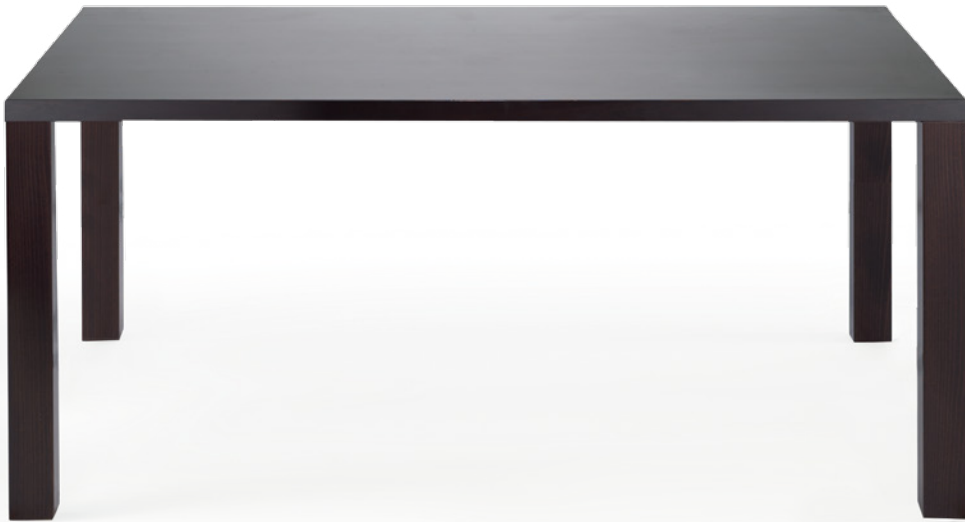

4 1 0 | 4 1 1 | 4 1 2

ROSCONI
— 1873 —

4 1 0 · 4 1 1 · 4 1 2

1 411 Tischplatte mit Holzfurnier belegt | Gestell Buche massiv, gebeizt
table top with wood veneer | frame made of stained solid beech

1

TISCHE . TABLES

Die Holztische 410 und 411 sind dank ihrer schlichten Gestaltung wahre Alleskönner. Die Rechteck- bzw. Quadratstollen aus massivem Buchenholz verleihen den Tischen soliden Stand. Die Holztische 410 und 411 sind in vielen verschiedenen Größen erhältlich. Der Holz-Stehtisch 412 ergänzt die Reihe.

Due to their minimalist design the wooden tables 410 and 411 are genuine all-rounders. The rectangular or square-profiled legs made of massive beech wood add extraordinary stability to these tables. The 410 and 411 wooden tables can be customized in various table sizes. The wooden stand-up table 412 complements the range.

TISCH 410 . TABLE 410

Tischplatte mit Holzfurnier | Gestell Buche massiv,
gebeizt
table top with wood veneer | stained solid wooden
frame

AUSFÜHRUNG . DESIGN

Die Tische sind in vielen verschiedenen Farben,
Dekoren, Materialien und Veredelungen erhältlich.