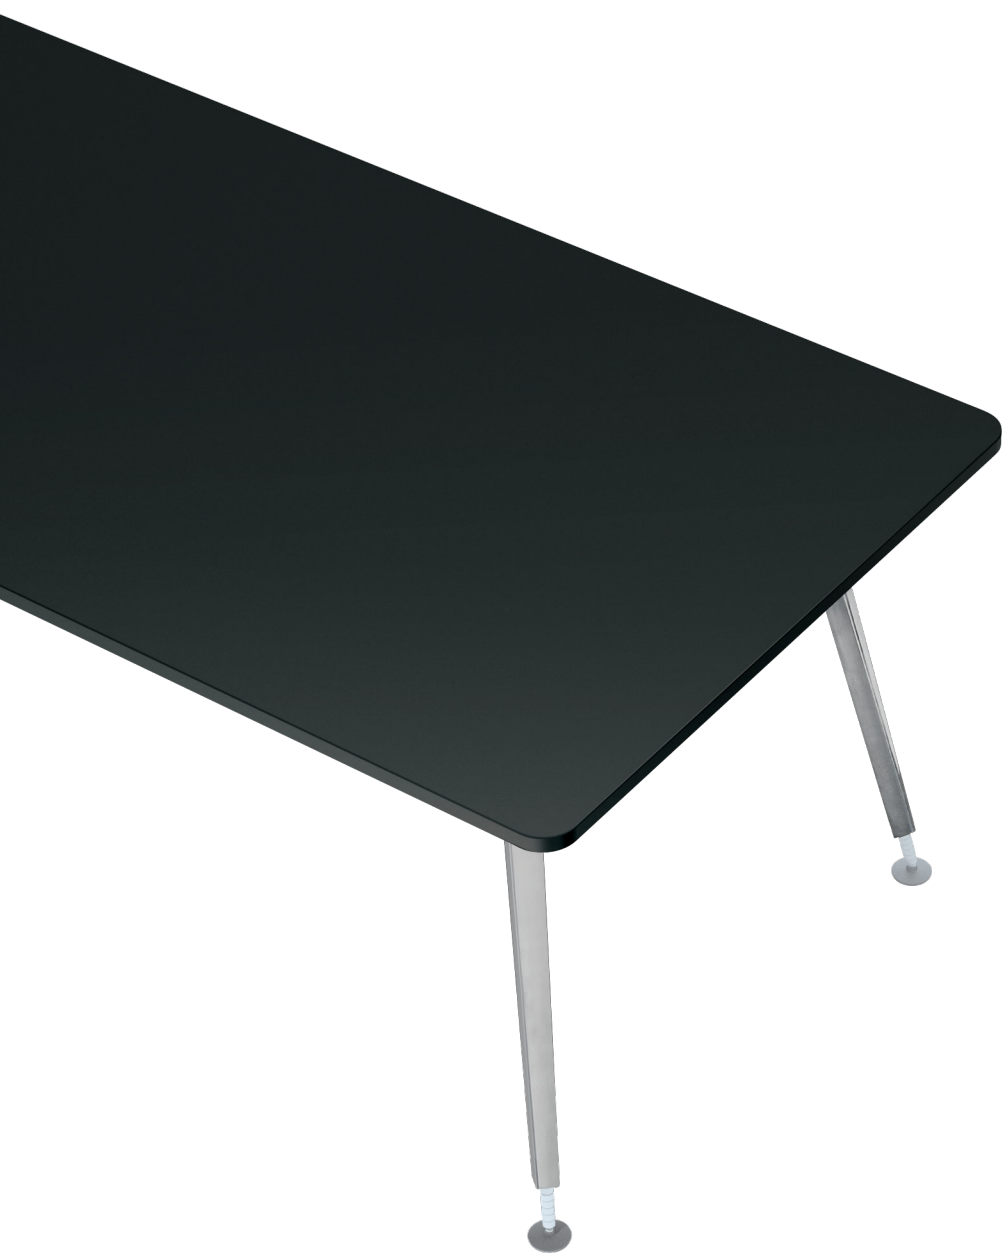

CQ TABLE

ROSCONI

— 1873 —

CQ TABLE

Das Schöne mit dem Nützlichen zu verbinden ist die Mission des Schweizer Produktdesigners Daniel Korb. Mit dem Konferenztisch CQ table ist ihm dies auf beeindruckende Weise gelungen. Pure Eleganz versprüht das zeitlose, minimalistisch gestaltete Gestell aus eloxiertem Aluminium, das auf Wunsch auch pulverbeschichtet werden kann. Diverse Materialien, Formen und Farben bzw. Dekore stehen für die Gestaltung der Tischplatte zur Auswahl.

Connecting beauty with utility – this phrase specifies the mission of Swiss product designer Daniel Korb. The result of this mission is displayed by the contract table CQ table in an impressive way. This furniture item obtains its sophisticated appearance by an elegant, unpretentious frame made of anodized aluminum, which can be optionally powder-coated. Numerous materials, shapes, colors and patterns are available for the customization of the table top surface.

CQ TABLE

1 Rechteckig . rectangular

2 Rechteckig doppelt . rectangular double

3 Bootförmig . boat-shaped

AUSFÜHRUNG . DESIGN

Unterschiedliche Farben, Dekore, Materialien und Veredelungen bieten individuelle Gestaltungsmöglichkeiten.

The choice of different colors, decors, materials and finishings guarantee individual freedom when it comes to design options.

CQ TABLE

Tischhöhe

von ca. 700 - 800 mm verstellbar

Gestell

Tischfüße Aluminium poliert
Tischzarge Aluminium eloxiert