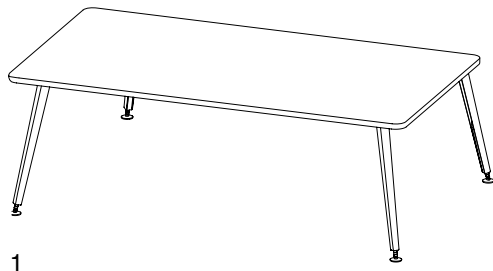

CQ TABLE

---

1 Rechteckig . rectangular

2 Rechteckig doppelt . rectangular double

3 Bootförmig . boat-shaped

AUSFÜHRUNG . DESIGN

Unterschiedliche Farben, Dekore, Materialien und Veredelungen bieten individuelle Gestaltungsmöglichkeiten.

The choice of different colors, decors, materials and finishings guarantee individual freedom when it comes to design options.