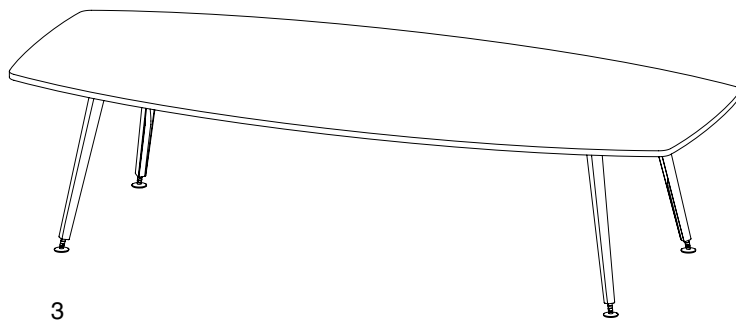

CQ TABLE

---

1 Rechteckig . rectangular

2 Rechteckig doppelt . rectangular double

3 Bootförmig . boat-shaped

AUSFÜHRUNG . DESIGN

Unterschiedliche Farben, Dekore, Materialien und Veredelungen bieten individuelle Gestaltungsmöglichkeiten.

The choice of different colors, decors, materials and finishings guarantee individual freedom when it comes to design options.