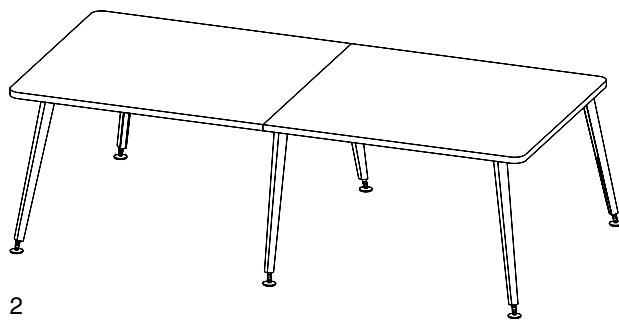

CQ TABLE

---

1 Rechteckig . rectangular

2 Rechteckig doppelt . rectangular double

3 Bootförmig . boat-shaped

AUSFÜHRUNG . DESIGN

Unterschiedliche Farben, Dekore, Materialien und Veredelungen bieten individuelle Gestaltungsmöglichkeiten.

The choice of different colors, decors, materials and finishings guarantee individual freedom when it comes to design options.