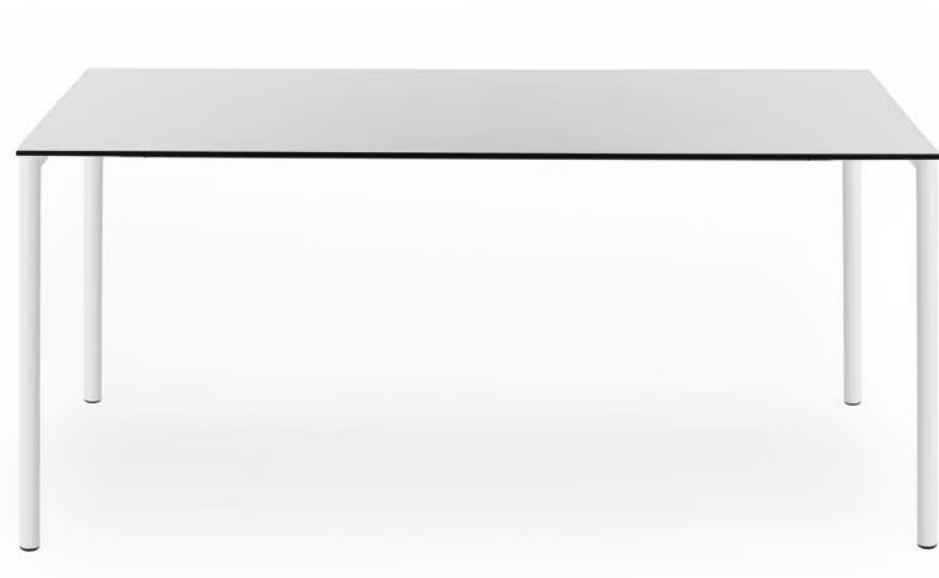

206 | 207

ROSCONI
— 1873 —

206 · 207

HPL-Vollkernplatte weiß mit schwarzer Kante, Gestell
weiß pulverbeschichtet · white HPL solid core panel with black
edge, frame white powder-coated

206 | 207

Die Tische 206 und 207 sind Vierfüßtische mit Bügelfüßen aus Vierkantstahlrohr [206] bzw. Rundstahlrohr [207] in verchromter oder pulverbeschichteter Ausführung. Stabilität erhält das Gestell durch das durchgängige Längszargenprofil. Die Tischplatten können mit HPL belegt werden und sind somit kratzfest, lichtecht sowie gegen Zigaretten- glut beständig. Optional können die Tische auch mit einer eleganten, 10 mm dünnen Vollkernplatte ausgestattet werden.

The 206 and 207 non-folding tables are equipped with arched legs made of square steel [206] respectively round steel [207] either chrome-plated or powder-coated. A continuous side rail profile leaves the frame exceptionally stable and solid. The HPL covered tabletops are scratch-proof, lightfast and resistant to cigarette burns. The tables can be equipped with an elegant, 10 mm thin solid core panel upon request.

HPL-Vollkernplatte | Gestell verchromt
HPL solid core panel | chrome-plated frame

AUSFÜHRUNG . DESIGN

Unterschiedliche Farben, Dekore und Materialien bieten individuelle Gestaltungsmöglichkeiten.

The choice of different colors, decors and materials guarantee individual freedom when it comes to design options.

Tischhöhe

740 mm

Gestell

Bügelfüße aus Vierkantstahlrohr
verchromt | pulverbeschichtet
gemäß Hauskollektion

Tischplatte

Spanplatte | Vollkernplatte
Lack | Beize | Furnier | HPL
gemäß Hauskollektion

Tischkante