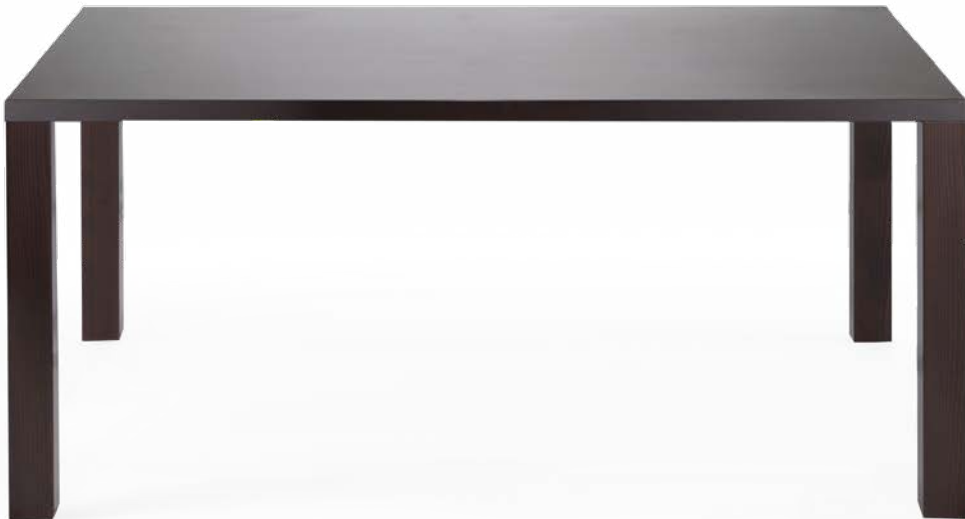

4 1 0 | 4 1 1 | 4 1 2

ROSCONI
— 1873 —

4 1 0 · 4 1 1 · 4 1 2

411 Tischplatte mit Holzfurnier belegt | Gestell Buche massiv, gebeizt
table top with wood veneer | frame made of stained solid beech

TISCHE . TABLES

Die Holztische 410 und 411 sind dank ihrer schlichten Gestaltung wahre Alleskönner. Die Rechteck- bzw. Quadratstollen aus massivem Buchenholz verleihen den Tischen soliden Stand. Die Holztische 410 und 411 sind in vielen verschiedenen Größen erhältlich. Der Holz-Stehtisch 412 ergänzt die Reihe.

Due to their minimalist design the wooden tables 410 and 411 are genuine all-rounders. The rectangular or square-profiled legs made of massive beech wood add extraordinary stability to these tables. The 410 and 411 wooden tables can be customized in various table sizes. The wooden stand-up table 412 complements the range.

TISCH 410 . TABLE 410

Tischplatte mit Holzfurnier | Gestell Buche massiv,
gebeizt · table top with wood veneer | stained solid
wooden frame

AUSFÜHRUNG . DESIGN

Die Tische sind in vielen verschiedenen Farben,
Dekoren, Materialien und Veredelungen erhältlich.