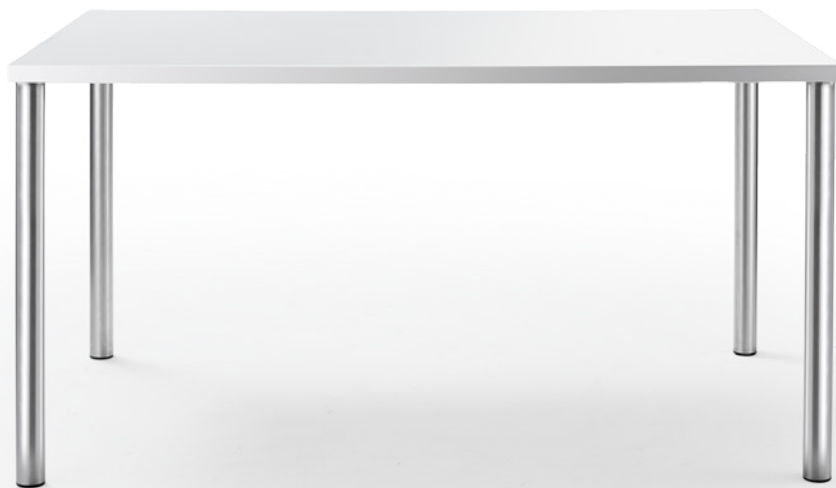

TABULA LIGHT

ROSCONI
— 1873 —

TABULA LIGHT

-
- 1 Tischplatte mit weißem HPL belegt | Vierkant-Holzgestell, weiß gebeizt · table top with white HPL cover | wooden square frame, stained in white

1

TABULA LIGHT

Die Tische der Serie tabula vereinen einen hohen Variantenreichtum mit einheitlichem Design. Durch verschiedene Fußvarianten aus Stahl und Holz sowie passende Tischformen und -größen, Tischkanten und funktionales Zubehör bietet tabula individuelle Gestaltungsmöglichkeiten. Tischplatten, die mit HPL belegt sind, sind kratzfest, lichtecht sowie gegen Zigarettenglut beständig.

The tabula table series unites great diversity with standardized design. With various leg types in steel and wood as well as matching table shapes and sizes, edges, and functional accessories, tabula makes customized designs possible. Table tops covered with HPL are scratch-resistant, light-fast and resistant to cigarette burns.

TABULA LIGHT 2010

Tischplatte mit weißem HPL belegt | Gestell aus Rundstahlrohr, verchromt, versenkte Anschraubplatte
table top with white HPL cover | frame made of chrome-plated round steel, recessed metal bracket