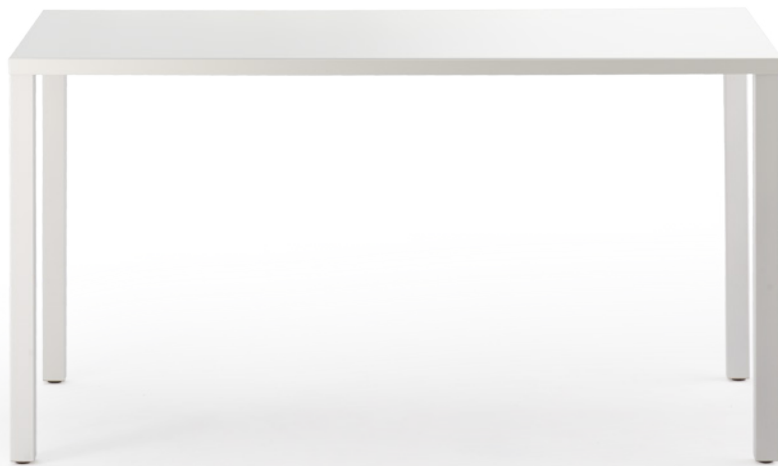

TABULA LIGHT

ROSCONI
— 1873 —

TABULA LIGHT

-
- 1 Tischplatte mit weißem HPL belegt | Vierkant-Holzgestell, weiß gebeizt · table top with white HPL cover | wooden square frame, stained in white

1

TABULA LIGHT

Die Tische der Serie tabula vereinen einen hohen Variantenreichtum mit einheitlichem Design. Durch verschiedene Fußvarianten aus Stahl und Holz sowie passende Tischformen und -größen, Tischkanten und funktionales Zubehör bietet tabula individuelle Gestaltungsmöglichkeiten. Tischplatten, die mit HPL belegt sind, sind kratzfest, lichtecht sowie gegen Zigarettenglut beständig.

TABULA LIGHT 2010

Tischplatte mit weißem HPL belegt | Gestell aus Rundstahlrohr, verchromt, versenkte Anschraubplatte
table top with white HPL cover | frame made of chrome-plated round steel, recessed metal bracket