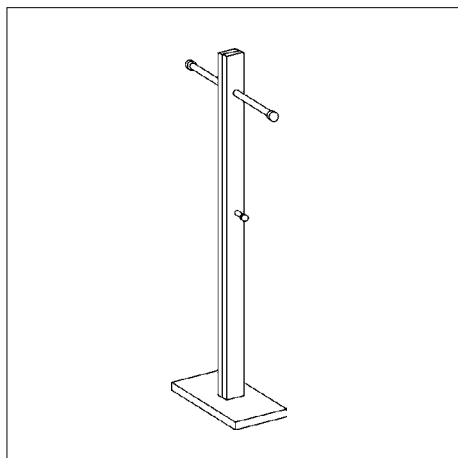

MISTER T

Standgarderobe
H 196 B 55 T 30

Edelstahl geschliffen		552-2	1	670,59
NEU Säule pulverbeschichtet weiß, Garderobenstangen/-haken und Fuß Edelstahl geschliffen		552-2w	1	670,59