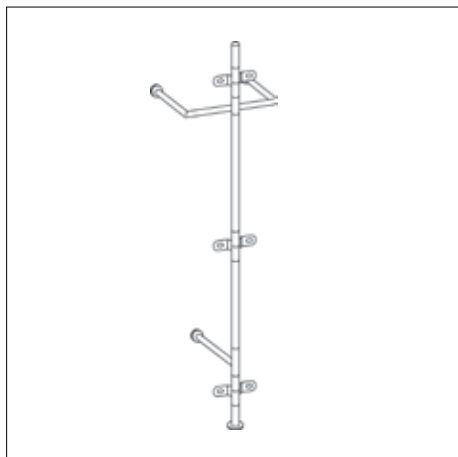

ALBATROS 1 SÄULE

Garderobe
H 204 B 104 (inkl. Türen) T 32

Metallteile silber 321 1 546,22