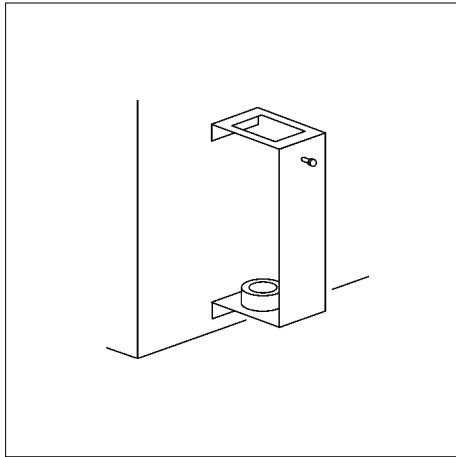

ACCESSOIRES

Produkt-
abbildung

Artikel/Maße (cm)
Ausführung/Farben

Art.-Nr. Staffelpreise Einzelpreis €

MISTER TS

Schirmhalter zur Wandmontage
H 50 B 11 T 23

	Edelstahl	543	1	167,23
dickwandige Wasserschale aus Glas	Stahl schwarz	543-s	1	167,23