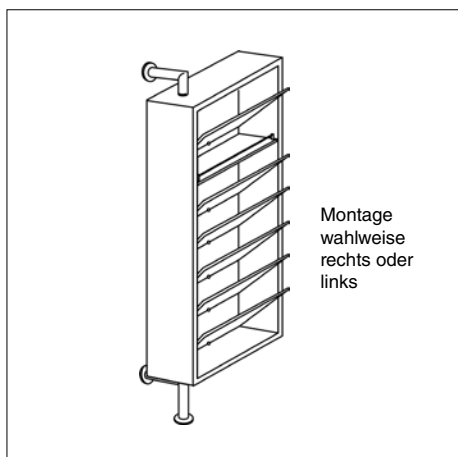

Montage
wahlweise
rechts oder
links

YALOU SET

Schuhschrank (mit **Spiegel**) mit 1 Regalboden und 6 Schrägböden
B 64 T 31 H 208,5
Farbton für YALOU weiß: NCS S0502-B | Farbton für YALOU anthrazit: NCS S8005R80B
Montagehöhe bis: 208,5 cm | Montagehöhe ab: 11 cm

Preisbeispiele, individuell konfigurierbar (siehe Seite 8)

Yalou Ausleger, Drehteile und Eckverbinder Metall silber. Für 18 bis 42 Paar Schuhe	Korpus MDF weiß, matt lackiert	○ 1	1.594,96
	Korpus MDF anthrazit, matt lackiert	● 1	1.594,96

NEU

Yalou Korpus MDF schwarz, matt | Ausleger, Drehteile und Eckverbinder pulverbeschichtet schwarz | Schubboden/Regalboden schwarz | Rückwand Spiegel	● 1	1.552,10

> bestehend aus folgenden Einzelementen: Korpus 236-x | 6x Schubboden 240-1w/240-1s |
Regalboden 239-1w/239-1s