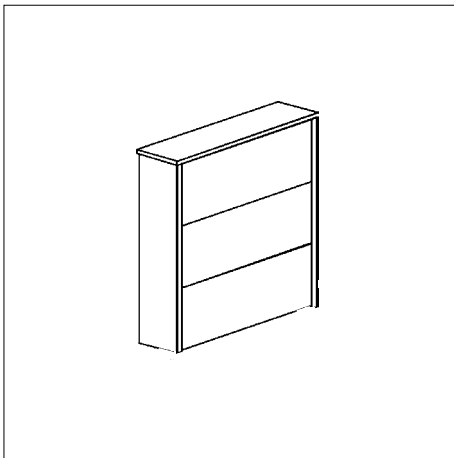

ATLANTIC 70

Schuhschrank mit hydraulischer Dämpfung
B 70 T 20 H 110

Front und Ablage ESG, Metallteile silber	Korpus Edelstahl Glas ultrawhite	770-ew	1	1.258,82