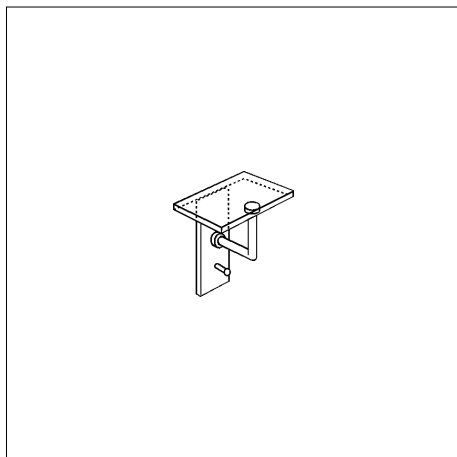

ATLAS 1

Wandgarderobe/Ablage
B 40 T 30 H 30

Sicherheitsglas 10 mm, Drehteile und Ausleger Edel- stahl	Glas satiniert	291-esa	1	234,45	
	Glas klar	291-ek	1	234,45	
Wandbefestigung Resopal®, Dreh- teile und Ausleger Edelstahl, Ablage Klarglas	NEU Resopal® 0901-TP Black	●	291-esk	1	234,45
	NEU Resopal® Cloudy Cement	●	291-ecck	1	234,45