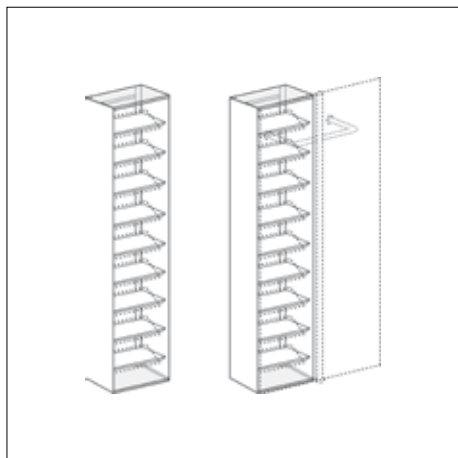

SCHUHREGAL A2

An Wand oder hinter Albatros 1 montierbar
B 48 T 28 H 201cm

Seitenwände und Fachböden **Stahl weiß**,
9 Fachböden einzeln schwenkbar,
Wandrohre **Stahl weiß**,
2 Ablagen ESG **Klarglas**

321-s2 1 418,49

Letzte Chance – Produkt verlässt das D-TEC Portfolio.