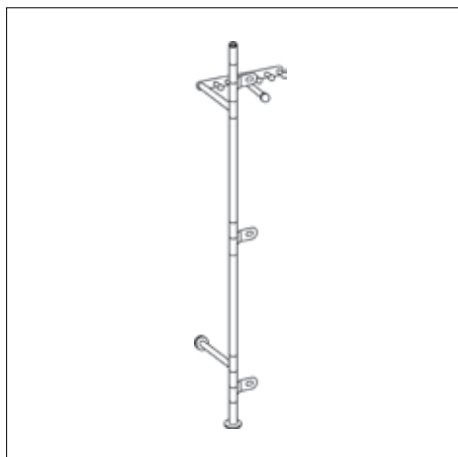

ALBA 2 SÄULE

Garderobe
H 204 B 54 (inkl. Tür) T 22

Metallteile silber 332 1 503,36