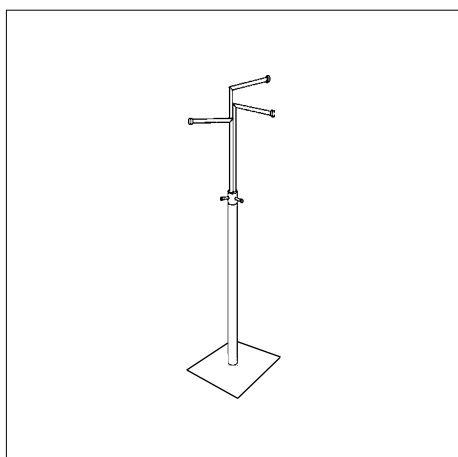

**TOP**

Standspiegel mit 5 Haken  
B 36,5 T 36,5 H 181

Rahmen, Fuß **silber**  
pulverbeschichtet. Silber S33-sie 1 310,08  
1 Spiegel doppel-  
seitig

**VICTOR**

Standgarderobe  
Fuß 40x40  
H 190 B variabel