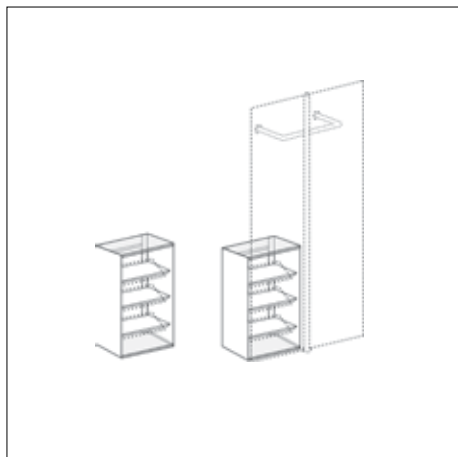

SCHUHREGAL A1

An Wand oder hinter Albatros 1 montierbar
B 48 T 28 H 71 cm

Seitenwände und Fachböden **Stahl weiß**,
3 Fachböden einzeln schwenkbar,
Wandrohre **Stahl weiß**,
2 Ablagen ESG **Klarglas**

321-s11 1 250,42