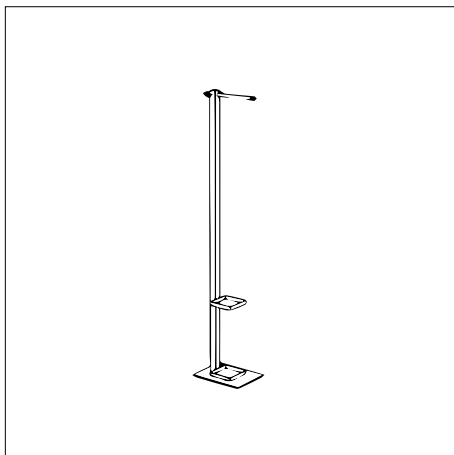

## AIRO

Standgarderobe  
B 24 T 33 H 170

**Edelstahl**, Fuß pulverbeschichtet in RAL7048

ST115-e 1 275,63

**Metallteile silber**, Säule und Fußplatte **silber pulverbeschichtet**

ST115-si 1 216,81