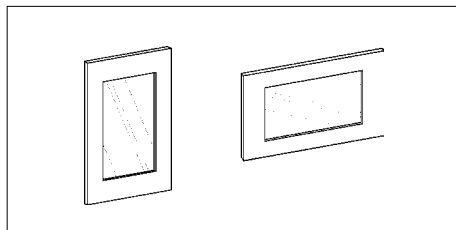

STAR 1

Wandspiegel
B 60 T 2 H 90 | Spiegelfläche: B 36 H 66

Rahmen **Edelstahl geschliffen**,
waagrecht und senkrecht montierbar

118-1

1

335,29

Letzte Chance – Produkt verlässt das D-TEC Portfolio.