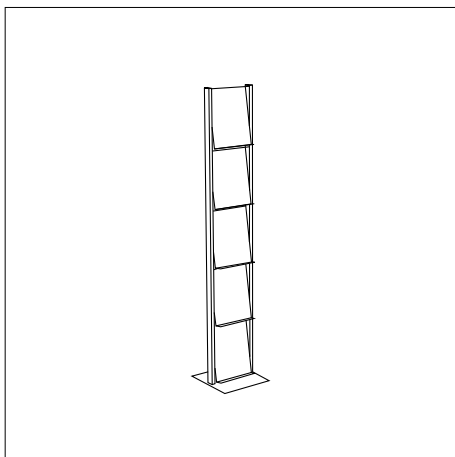

Wandzeitungshalter  
B 30 T 13 H 48

**Halter Edelstahl** geschliffen, Ablagen **Klarglas**

386

1

167,23

Letzte Chance – Produkt verlässt das D-TEC Portfolio.

**TOP**

Prospektständer  
B 32 T 32 H 177