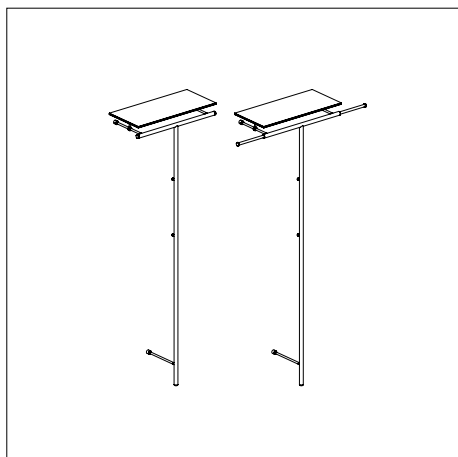

LUNA

Wandgarderobe
H 190 B 65-107 T 30 cm

Wandgarderobe mit zwei Teleskopen
und Hutablage, **Edelstahl**

887-e 1 586,55

Wandgarderobe mit zwei Teleskopen **Edelstahl**

887-eo 1 443,88