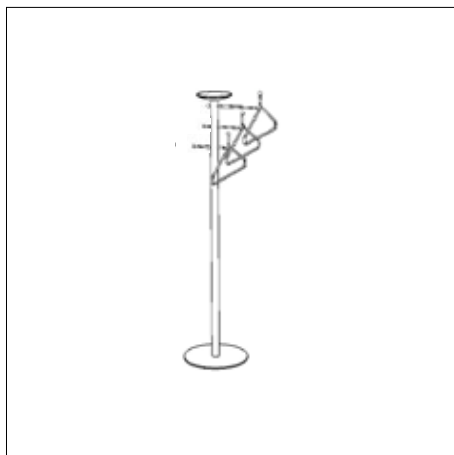

DJINN

Stummer Diener
B 45 T 38-58 H 145cm

Rohr und Fußplatte **Stahl pulverbeschichtet weiß**,
Haken und Kleiderbügel **Edelstahl**
geschliffen. Kleiderbügel verschiebbar.
Dickwandige Glasschale (5 mm)

630-3w 1 250,42

Letzte Chance – Produkt verlässt das D-TEC Portfolio.