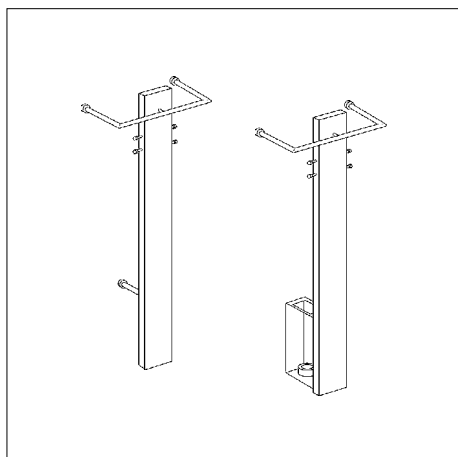

### LUNA

Wandgarderobe  
H 190 B 65-107 T 30 cm

Wandgarderobe mit zwei Teleskopen  
und Hutablage, **Edelstahl**

887-e 1 586,55

Wandgarderobe mit zwei Teleskopen **Edelstahl**

887-eo 1 443,88

### MISTERT

Wandgarderobe  
H 199 B 56 T 30 | Montagehöhe unten 50 cm

**Edelstahl**

 550 1 418,49

**mit** Schirmhalter **Edelstahl**  
und Wasserschale aus Glas 551 1 502,52

Säule **Kernbuche**  
**Massivholz, geölt**,  
Drehteile und  
Garderobenbügel  
**Edelstahl**