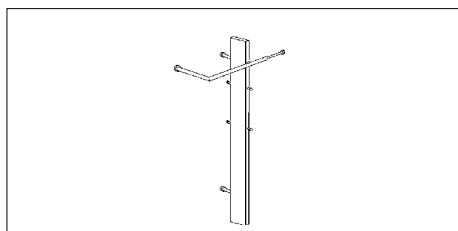

MISTERT 2

Wandgarderobe
H 199 B 60-85 T 30
Montagehöhe unteres Wandrohr 17 cm
Farbton für MISTER T2 weiß: NCS S0502-B

Säule **weiß lackiert, Metallteile Edelstahl**,
Teleskopausleger rechts- und links montierbar

554-w 1 410,08