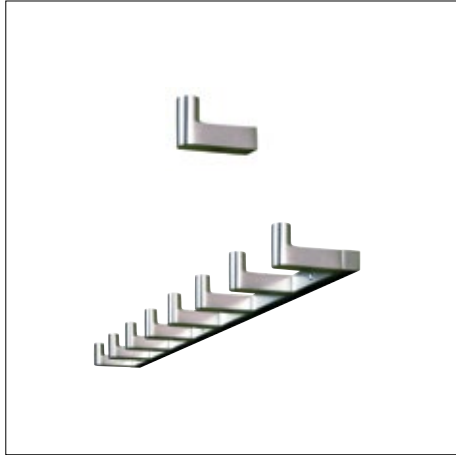

HAKEN

Produkt-
abbildung

Artikel/Maße (cm)
Ausführung/Farben

Art.-Nr. Staffel-
preise Einzelpreis €

1001
Wandhaken
T 8 B 2,2 H 5

Aluminium Silber eloxiert 571010 1 58,00

1001, HAKENLEISTE, 8 HAKEN

T 10 B 86 H 5

Aluminium Silber eloxiert 571050 1 492,00