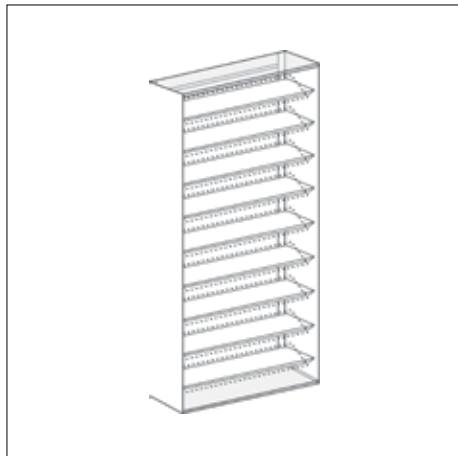

SCHUHREGAL A4

An Wand montierbar
B 104 T 28 H 201cm

Seitenwände und Fachböden **Stahl weiß**,
9 Fachböden einzeln schwenkbar,
Wandrohre **Stahl weiß**,
2 Ablagen ESG **Klarglas**

321-s3 1 544,54

Letzte Chance – Produkt verlässt das D-TEC Portfolio.