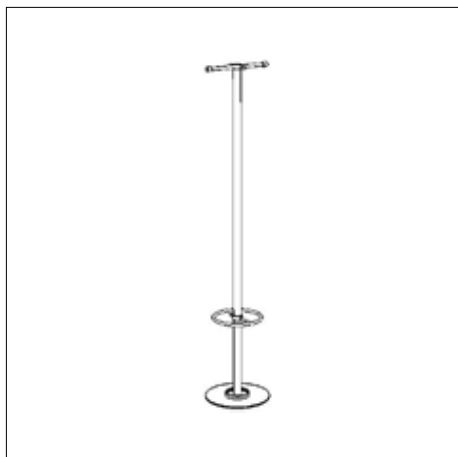

TIM S

Standgarderobe mit Schirmhalter
Ø 33 H 170

Edelstahl, Fuß pulverbeschichtet **RAL 7048** ST116S-e 1 318,49

Metall silber, Säule und Fuß
silber pulverbeschichtet ST116S-si 1 284,03