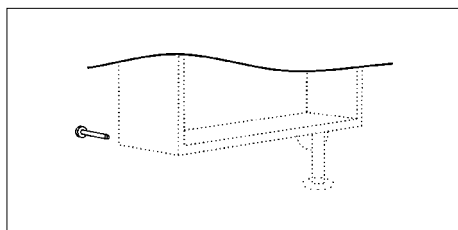

### YALOU GARDEROBENSTANGE + HAKEN

Haken Ø 2 T 3,5  
Ausleger L: 27 cm

Ausleger, 6 x Haken <b>Metall silber</b>	237-2	1	109,24
<b>NEU</b> Ausleger, 6 x Haken <b>Metall pulverbeschichtet schwarz</b>	237-2s	1	109,24