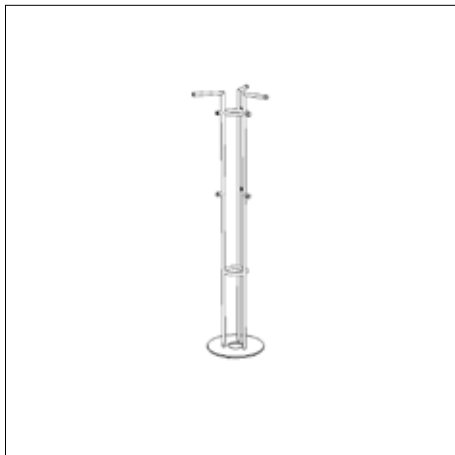

STAG 3

Standgarderobe mit Schirmhalter
H 184 Ø59 | Fuß Ø40

Fußplatte **Stahl anthrazit** 873-e1 1 586,55
Säule **Edelstahl**, geschliffen