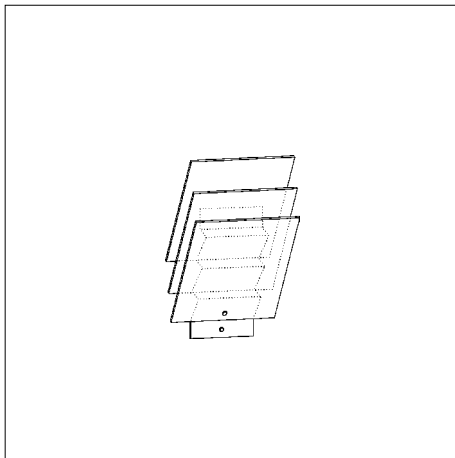

**Letzte Chance – Produkt verlässt das D-TEC Portfolio.**

**TUBE**

Schirmständer  
Ø 15,6 H 49

Metall **silber**

SC15-si

1

125,21

**TIMES 2**