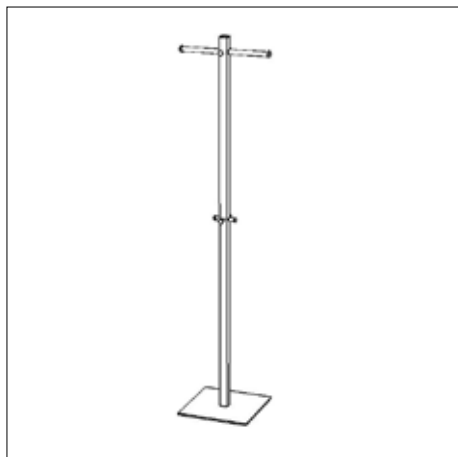

LANA

Standgarderobe
B 45 T 37 H 189

Edelstahl, Säule und Fußplatte pulverbeschichtet weiß		885-w	1	359,66
Edelstahl, Säule und Fußplatte pulverbeschichtet Schwarz		885-s	1	359,66
NEU Edelstahl, Säule und Fußplatte pulverbeschichtet RAL 6021 Blassgrün		885-bg	1	359,66
NEU Edelstahl, Säule und Fußplatte pulverbeschichtet RAL 3004 Purpurrot		885-pr	1	359,66
NEU Edelstahl, Säule und Fußplatte pulverbeschichtet RAL 3012 Beigerot		885-br	1	359,66