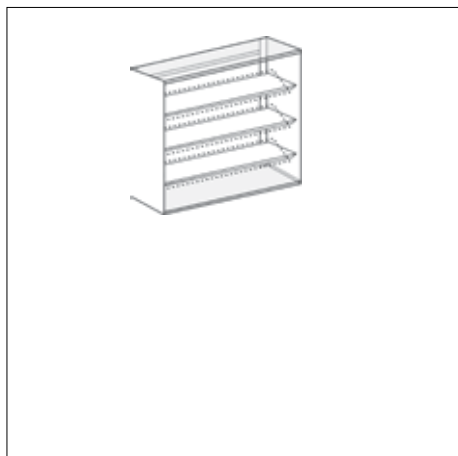

SCHUHREGAL A3

An Wand montierbar
B 104 T 28 H 71cm

Seitenwände und Fachböden **Stahl weiß**,
3 Fachböden einzeln schwenkbar,
Wandrohre **Stahl weiß**,
2 Ablagen ESG **Klarglas**

321-s12 1 334,45

Letzte Chance – Produkt verlässt das D-TEC Portfolio.