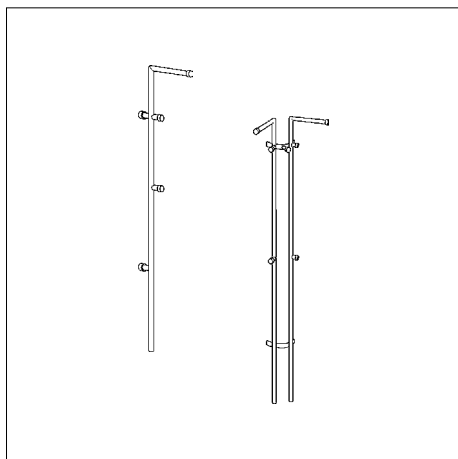

STAG 1

Wandgarderobe
H 182 B 4 T 23

Edelstahl geschliffen

871-e1 1 175,63

STAG 2

Wandgarderobe
H 182 B 45 T 20

Edelstahl geschliffen

872-e1 1 334,45