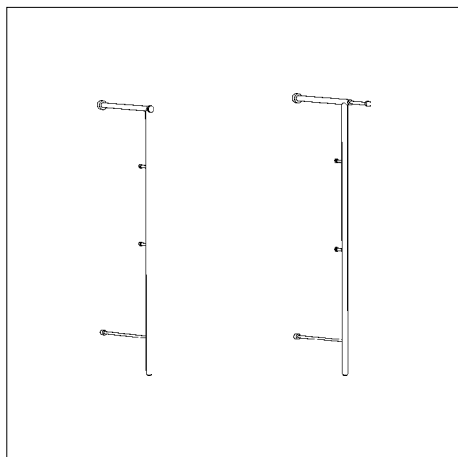

LINA

Wandgarderobe
H 184 B 4 T 30

Wandgarderobe, **Edelstahl**

880-e1

1

309,24

LINA T

Wandgarderobe mit Teleskop
H 184 B 4 T 32-54

Wandgarderobe mit Teleskop, **Edelstahl**

881-e1

1

334,45