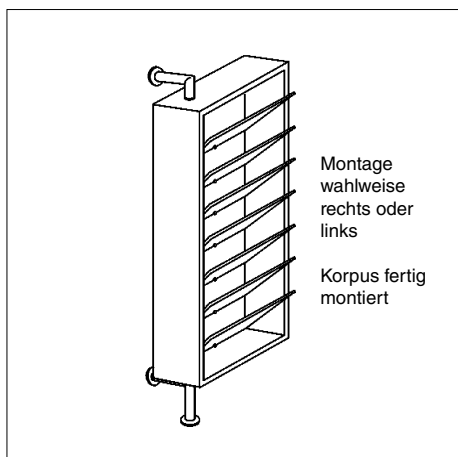

Montage
wahlweise
rechts oder
links

Korpus fertig
montiert

YALOU SET

Schuhschrank (mit **Spiegel**) mit 7 Schrägböden
B 64 T 31 H 208,5
Farbton für YALOU weiß: NCS S0502-B | Farbton für YALOU anthrazit: NCS S8005R80B
Montagehöhe bis: 208,5 cm | Montagehöhe ab: 11 cm

Preisbeispiele, individuell konfigurierbar (siehe Seite 8)

Yalou Ausleger, Drehteile und Eckverbinder Metall silber. Für 21 bis 49 Paar Schuhe	Korpus MDF weiß, matt lackiert	○ 1	1.552,10
	Korpus MDF anthrazit, matt lackiert	● 1	1.552,10

NEU

Yalou Korpus MDF schwarz, matt | Ausleger, Drehteile und Eckverbinder pulverbeschichtet schwarz | Schubboden schwarz | Rückwand Spiegel	● 1	1.552,10

> bestehend aus folgenden Einzelementen: Korpus 236-x | Schubboden 7x 240-1w/240-1s