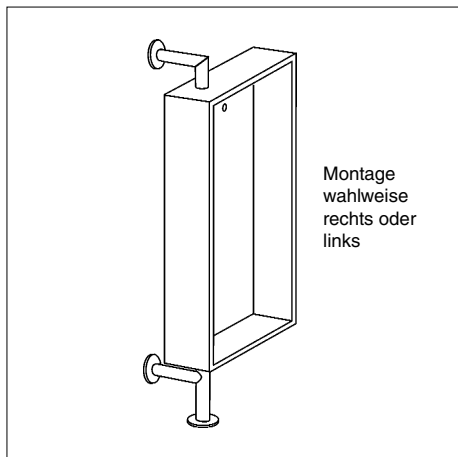

YALOU

Korpus mit **Spiegel**
B 64 T 31 H 208,5
Farbton für YALOU weiß: NCS S0502-B
Farbton für YALOU anthrazit: NCS S8005R80B
Montagehöhe bis: 208,5 cm
Montagehöhe ab: 11 cm

Yalou Ausleger, Drehteile und Eckverbinder Metall silber	Korpus MDF weiß, matt lackiert, Rückwand Spiegel	236-w	1	1.175,63
	Korpus MDF anthrazit, matt lackiert, Rückwand Spiegel	236-a	1	1.175,63

NEU

Yalou

Korpus MDF schwarz, matt
Ausleger, Drehteile und Eckverbinder
pulverbeschichtet schwarz, Spiegel

236-s	1	1.175,63