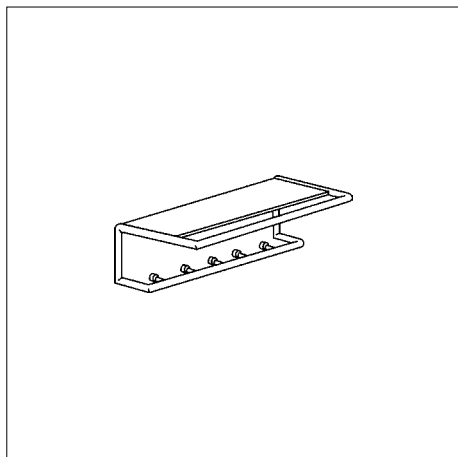

SHERPA 1

Wandgarderobe/Ablage
B 75 T 35 H 18

Gestell Edelstahl, Ablage ESG klar	891-ek	1	334,45	
NEU pulverbeschichtet RAL 6020 Chromoxidgrün	891-cgk	1	334,45	
NEU pulverbeschichtet RAL 6021 Blassgrün	891-bgk	1	334,45	
Gestell Stahl Ablage ESG klar	NEU pulverbeschichtet RAL 1012 Zitronengelb	891-zgk	1	334,45
	NEU pulverbeschichtet RAL 3004 Purpurrot	891-prk	1	334,45
	NEU pulverbeschichtet RAL 3012 Beigerot	891-brk	1	334,45
NEU Gestell Schwarz pulverbeschichtet, Ablage Resopal® 0901-TP Black	891-ss	1	334,45