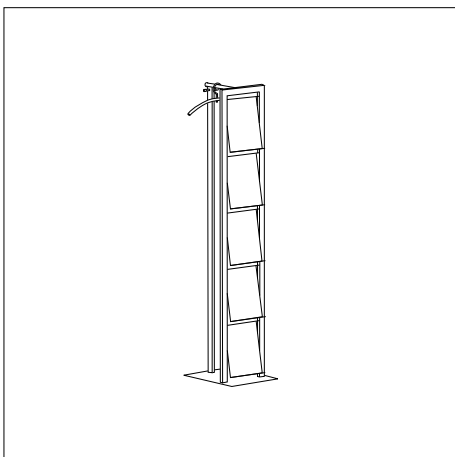

TOP

5 schwenkbare Prospektfächer, 3 Haken, Garderobenstange
B 36,5 T 46,5 H 181

Stahl silber pulverbeschichtet, Edelstahl

TPR33-sie 1

499,16