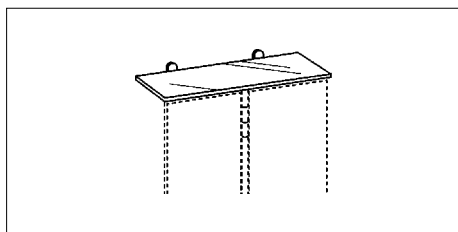

ALBATROS HUTABLAGE

Hutablage zu **ALBATROS 1** und **ALBATROS 7**
H 1 B 107 T 33

ESG klar 10 mm	321-ak	1	166,39