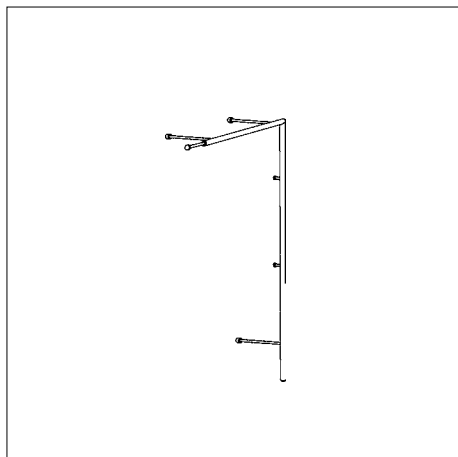

LENA 2

Teleskopgarderobe zur Wandmontage (Teleskopstange rechts)
Maße für beide Modelle: H 184 B 65-86 T 30

Rohre und Dreh-
teile **Edelstahl**

Teleskop links

888-el1

1

376,47

Letzte Chance – Produkt verlässt das D-TEC Portfolio.