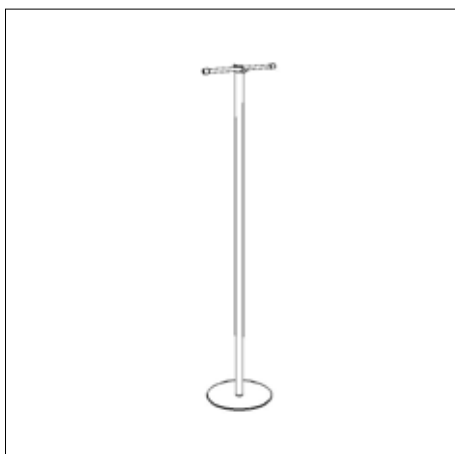

**STAG 3**

Standgarderobe mit Schirmhalter  
H 184 Ø59 | Fuß Ø40

Fußplatte **Stahl anthrazit** 873-e1 1 586,55  
Säule **Edelstahl**, geschliffen

**STAG 3 WASSERSCHALE**

für Schirmhalter  
Ø 10  
H 4

Dickwandiges **Glas** 873-ws 1 21,00