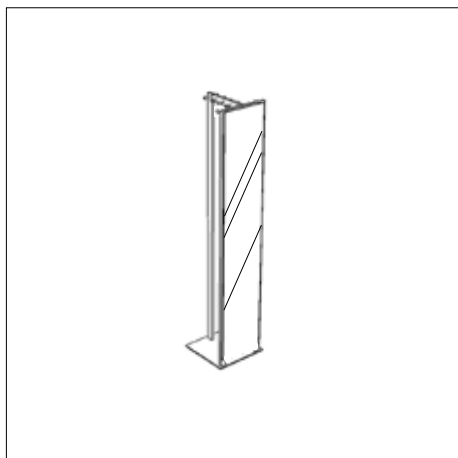

TOP

Standspiegel mit Garderobenstange
B 36,5 T 36,5 H 181

silber pulverbeschichtet, **Edelstahl** TSR33-sie 1 419,33

Weiß pulverbeschichtet, **Edelstahl** TSR33-we 1 419,33

Dunkelbronze pulverbeschichtet, **Edelstahl** TSR33-de 1 419,33

NEU **Schwarz** pulverbeschichtet, **Grauspiegel** TSR33-s 1 419,33