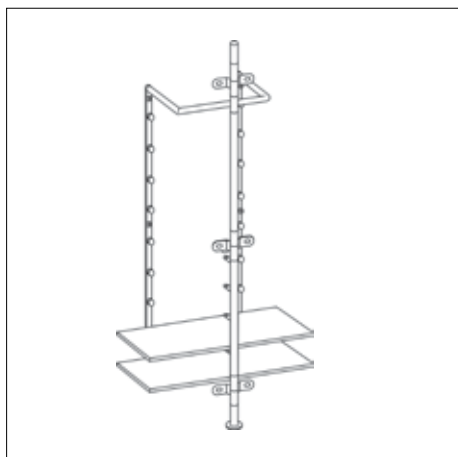

**ALBATROS GRIFF**

H 3 B 2 T 2

<b>Metall silber</b>	1 Griff	320-1	1	23,53
----------------------	---------	-------	---	-------

### ALBATROS 1 SÄULE

Garderobe  
H 204 B 104 (inkl. Türen) T 32

**Metallteile silber** 321 1 546,22