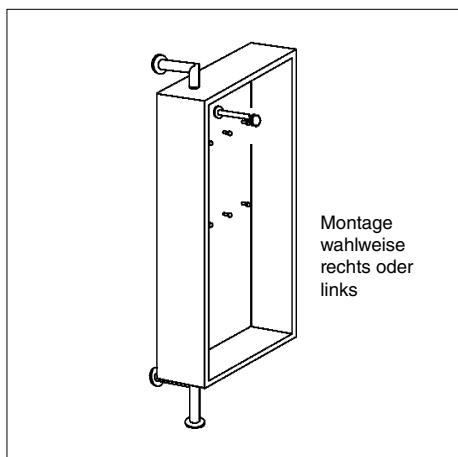

Montage
wahlweise
rechts oder
links

YALOU SET

Garderobe (mit **Spiegel**) mit Garderobenstange und 6 Haken
B 64 T 31 H 208,5
Farbton für YALOU weiß: NCS S0502-B | Farbton für YALOU anthrazit: NCS S8005R80B
Montagehöhe bis: 208,5 cm | Montagehöhe ab: 11 cm

Preisbeispiele, individuell konfigurierbar (siehe Seite 8)

Yalou Ausleger, Drehteile und Eckverbinder Metall silber	Korpus MDF weiß, matt lackiert	○ 1	1.284,87
	Korpus MDF anthrazit, matt lackiert	● 1	1.284,87

NEU

Yalou Korpus MDF schwarz, matt | Ausleger, Drehteile und Eckverbinder pulverbeschichtet schwarz | Rückwand Spiegel	● 1	1.284,87

> bestehend aus folgenden Einzelementen: Korpus 236-x | Garderobenstange + Haken 237-2/237-2s