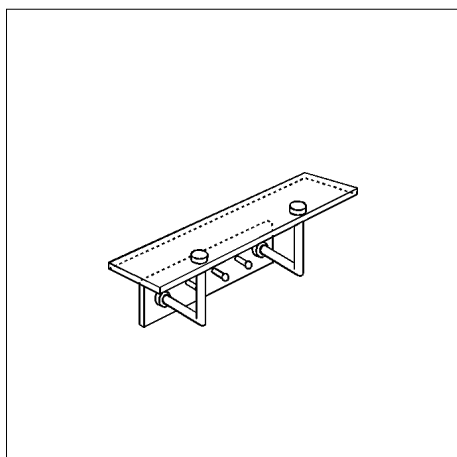

### ATLAS 1

Wandgarderobe/Ablage  
B 40 T 30 H 30

Sicherheitsglas 10 mm, Drehteile und Ausleger <b>Edel- stahl</b>	Glas <b>satiniert</b>	291-esa	1	234,45	
	Glas <b>klar</b>	291-ek	1	234,45	
Wandbefestigung <b>Resopal®</b> , Dreh- teile und Ausleger <b>Edelstahl</b> , Ablage Klarglas	<b>NEU</b> Resopal® 0901-TP <b>Black</b>	●	291-esk	1	234,45
	<b>NEU</b> Resopal® <b>Cloudy Cement</b>	●	291-ecck	1	234,45