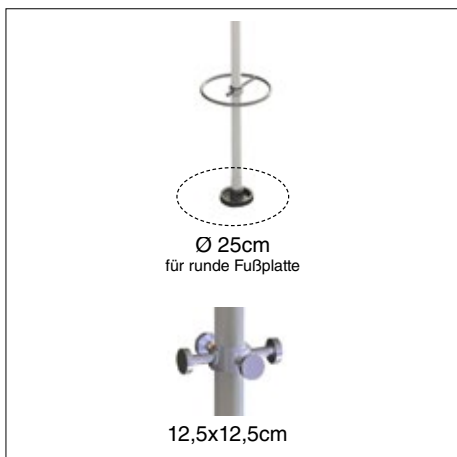

**SPINNING WHEEL 3
ZUBEHÖR**

Schirmhalter silber 602-r 1 108,40

Hakenring silber 602-hr 1 42,02