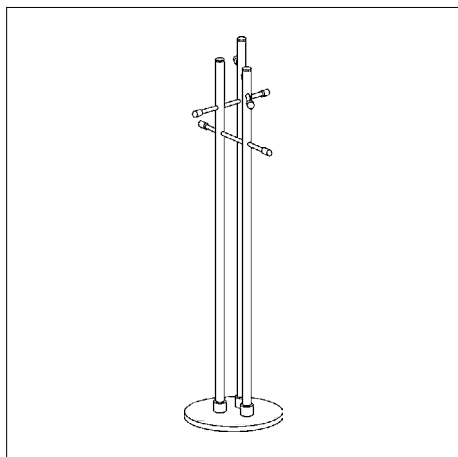

NEW BISTRO

Standgarderobe
Fuß Ø 40
H 180

Edelstahl, Stahlfuß anthrazit pulverbeschichtet		525-em	1	587,39
Fuß Sicherheitsglas 12 mm, Rohre Stahl matthrom, Querstangen und Abschlußstopfen glanzchrom, Drehteile Aluminium Fuß Klarglas Ø 44		525-cmk	1	587,39

Letzte Chance – Produkt verlässt das D-TEC Portfolio.