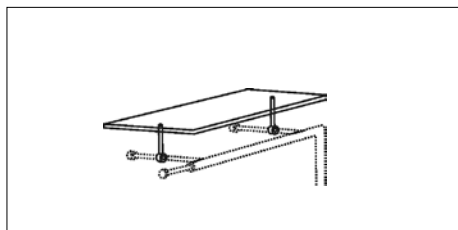

**LENA 2**

Teleskopgarderobe zur Wandmontage (Teleskopstange rechts)  
Maße für beide Modelle: H 184 B 65-86 T 30

Rohre und Dreh-  
teile **Edelstahl**

**Teleskop links**

888-el1

1

376,47

**Letzte Chance – Produkt verlässt das D-TEC Portfolio.**