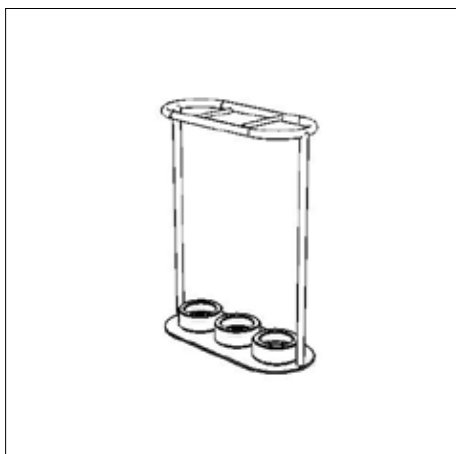

TRIO

Schirmständer
B 40,5 T 17,2 H 53

Fußplatte Stahl 10 mm anthrazit, Wasserschalen aus dickwandigem Klarglas.	Rahmen Edelstahl geschliffen	637-e	1	250,42
	Rahmen Edelstahl glanzverchromt	637-c	1	250,42

Letzte Chance – Produkt verlässt das D-TEC Portfolio.