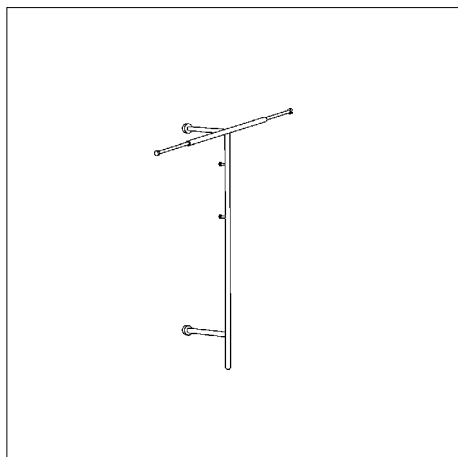

LINA TT

Wandgarderobe mit zwei Teleskopen
H 184 B 62-106 T 30

Wandgarderobe mit zwei Teleskopen, **Edelstahl**

882-e1

1

460,50

Letzte Chance – Produkt verlässt das D-TEC Portfolio.