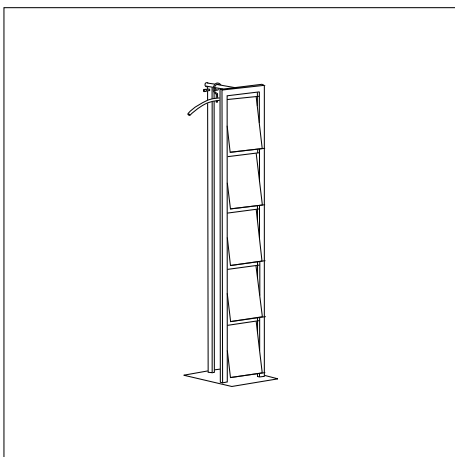

TOP

5 schwenkbare Prospektfächer, 3 Haken, Garderobenstange
B 36,5 T 46,5 H 181

Stahl silber pulverbeschichtet, Edelstahl

TPR33-sie

1

594,00