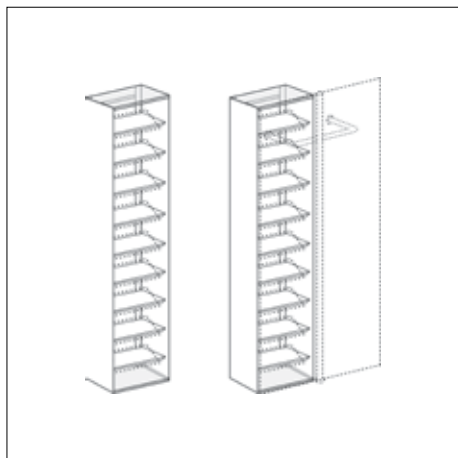

SCHUHREGAL A1

An Wand oder hinter Albatros 1 montierbar
B 48 T 28 H 71 cm

Seitenwände und Fachböden **Stahl weiß**,
3 Fachböden einzeln schwenkbar,
Wandrohre **Stahl weiß**,
2 Ablagen ESG **Klarglas**

321-s11 1 298,00