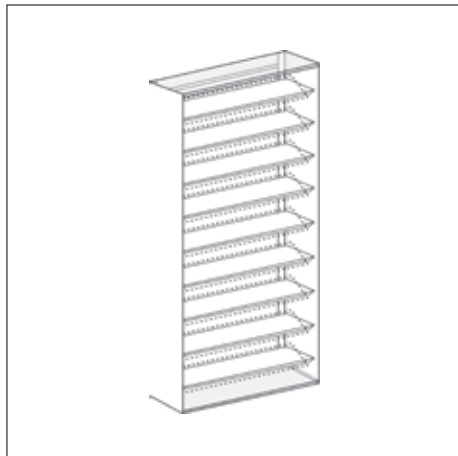

SCHUHREGAL A4

An Wand montierbar
B 104 T 28 H 201cm

Seitenwände und Fachböden **Stahl weiß**,
9 Fachböden einzeln schwenkbar,
Wandrohre **Stahl weiß**,
2 Ablagen ESG **Klarglas**

321-s3 1 648,00

Letzte Chance – Produkt verlässt das D-TEC Portfolio.