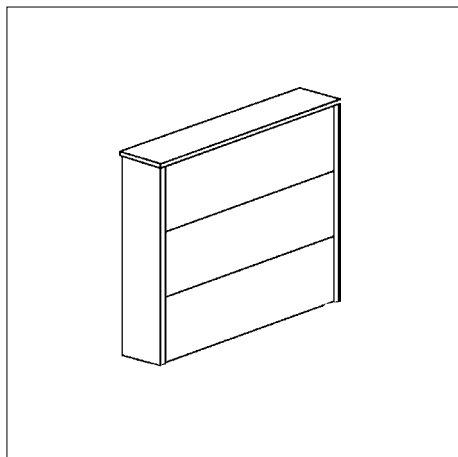

ATLANTIC 100

Schuhschrank mit hydraulischer Dämpfung!
B 100 T 20 H 110

Front und Ablage ESG, Metallteile silber	Korpus Edelstahl Glas ultrawhite	700-ew	1	1.598,00
	Korpus Edelstahl Glas anthrazit satinato	700-ega	1	1.648,00
Front und Ablage ESG, Metallteile silber	Korpus Edelstahl, Glas ultrawhite satinato	700-egw	1	1.598,00