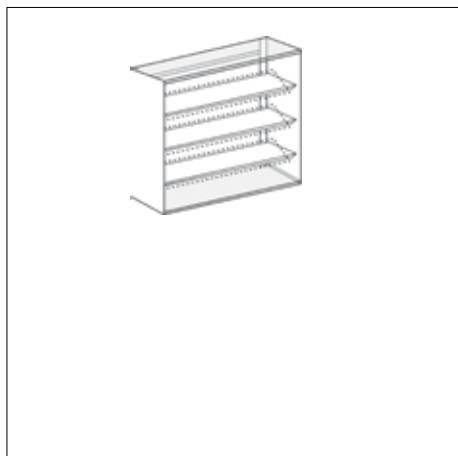

SCHUHREGAL A3

An Wand montierbar
B 104 T 28 H 71cm

Seitenwände und Fachböden **Stahl weiß**,
3 Fachböden einzeln schwenkbar,
Wandrohre **Stahl weiß**,
2 Ablagen ESG **Klarglas**

321-s12 1 398,00

Letzte Chance – Produkt verlässt das D-TEC Portfolio.