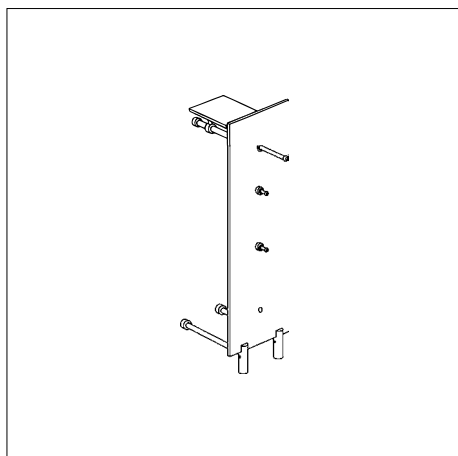

PACIFIC 503 ULTRA

Standpaneel mit Teleskopstange
H 203 B 50 T 45 - 75

Haken, Drehteile, Rohre Edelstahl geschliffen, Hutablage Klarglas ESG 10 mm	Standpaneel satiniert	283-e	1	829,00
	Standpaneel anthrazit	283-ea	1	928,00
	Standpaneel ultrawhite	283-ew	1	998,00

Dekoroberfläche Resopal® Haken, Drehteile, Rohre Edelstahl geschliffen	NEU Resopal® 0901-TP Black Hutablage Klarglas	283-es	1	998,00
	NEU Resopal® Cloudy Cement Hutablage Klarglas	283-ecc	1	998,00