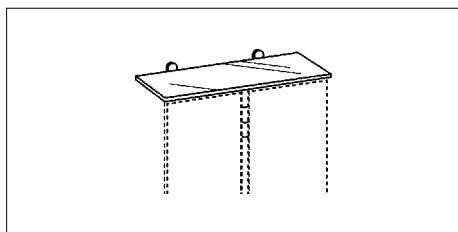

ALBATROS HUTABLAGE

Hutablage zu **ALBATROS 1** und **ALBATROS 7**
H 1 B 107 T 33

ESG klar 10 mm	321-ak	1	198,00