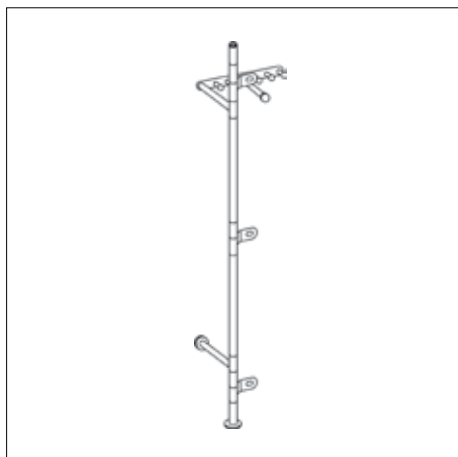

ALBA 2 SÄULE

Garderobe
H 204 B 54 (inkl. Tür) T 22

Metallteile silber 332 1 599,00