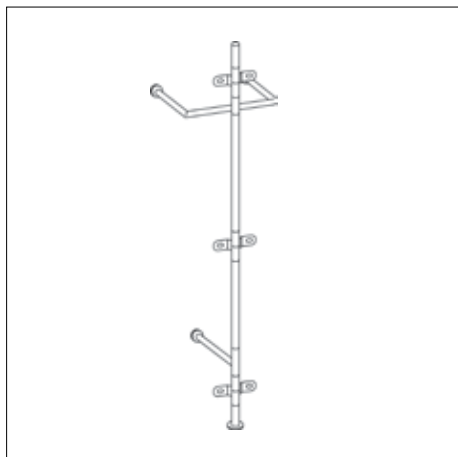

ALBATROS GRIFF

H 3 B 2 T 2

Metall silber	1 Griff	320-1	1 28,00
----------------------	---------	-------	---------

ALBATROS 1 SÄULE

Garderobe
H 204 B 104 (inkl. Türen) T 32

Metallteile silber 321 1 650,00

ALBATROS 7 SÄULE