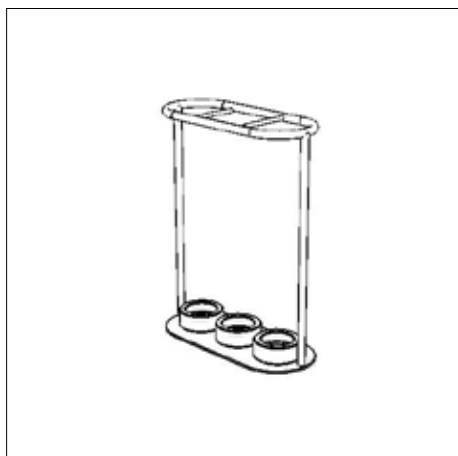

TRIO

Schirmständer
B 40,5 T 17,2 H 53

Fußplatte Stahl 10 mm anthrazit, Wasserschalen aus dickwandigem Klarglas.	Rahmen Edelstahl geschliffen	637-e	1	298,00
	Rahmen Edelstahl glanzverchromt	637-c	1	298,00

Letzte Chance – Produkt verlässt das D-TEC Portfolio.