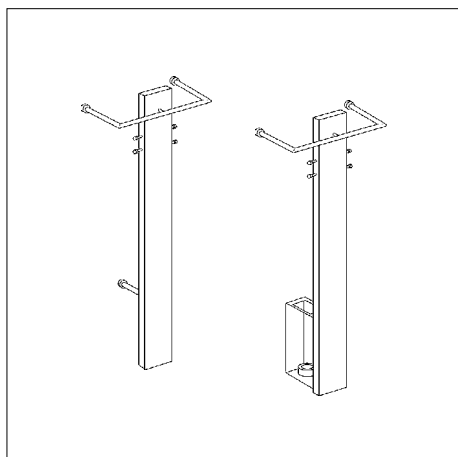

548,00

Letzte Chance – Produkt verlässt das D-TEC Portfolio.

LUNA

Wandgarderobe
H 190 B 65-107 T 30 cm

Wandgarderobe mit zwei Teleskopen
und Hutablage, **Edelstahl**

887-e 1 698,00

Wandgarderobe mit zwei Teleskopen **Edelstahl**

887-eo 1 548,00

MISTERT

Wandgarderobe
H 199 B 56 T 30 | Montagehöhe unten 50 cm

Edelstahl

 550 1 498,00

mit Schirmhalter **Edelstahl**
und Wasserschale aus Glas 551 1 598,00

Säule **Kernbuche**
Massivholz, geölt,
Drehteile und
Garderobenbügel
Edelstahl