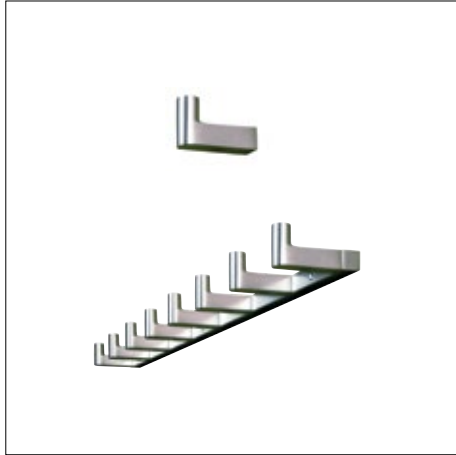

HAKEN

Produkt-
abbildung

Artikel/Maße (cm)
Ausführung/Farben

Art.-Nr. Staffel-
preise Einzelpreis €

1001
Wandhaken
T 8 B 2,2 H 5

Aluminium Silber eloxiert 571010 1 70,00

1001, HAKENLEISTE, 8 HAKEN

T 10 B 86 H 5

Aluminium Silber eloxiert 571050 1 586,00