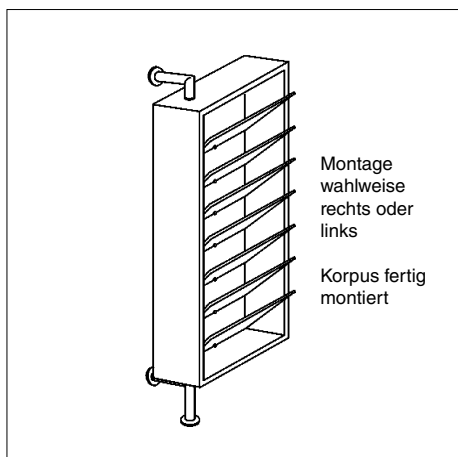

Montage
wahlweise
rechts oder
links

Korpus fertig
montiert

YALOU SET

Schuhschrank (mit **Spiegel**) mit 7 Schrägböden
B 64 T 31 H 208,5
Farbton für YALOU weiß: NCS S0502-B | Farbton für YALOU anthrazit: NCS S8005R80B
Montagehöhe bis: 208,5 cm | Montagehöhe ab: 11 cm

Preisbeispiele, individuell konfigurierbar (siehe Seite 8)

Yalou Ausleger, Drehteile und Eckverbinder Metall silber. Für 21 bis 49 Paar Schuhe	Korpus MDF weiß, matt lackiert	○ 1	1.847,00
	Korpus MDF anthrazit, matt lackiert	● 1	1.847,00

NEU

Yalou Korpus MDF schwarz, matt | Ausleger, Drehteile und Eckverbinder pulverbeschichtet schwarz | Schuboden schwarz | Rückwand Spiegel	● 1	1.847,00

> bestehend aus folgenden Einzelementen: Korpus 236-x | Schubboden 7x 240-1w/240-1s