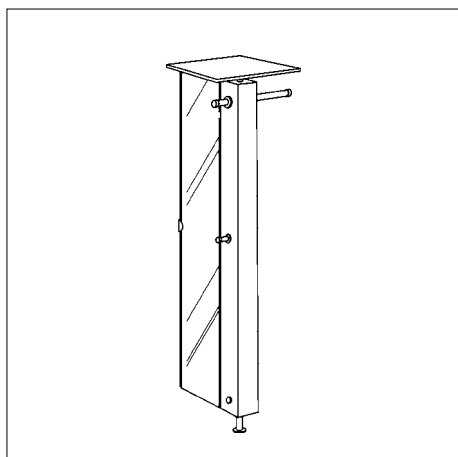

MONOLITH

Wandgarderobe mit Hutablage und Teleskop
H 190 B 40-60 T 37
Farbton für MONOLITH weiß: NCS S0502-B
Farbton für MONOLITH anthrazit: NCS S8005R80B

Doppelspiegeltür, Korpus rechts-/ links montierbar, 3 x Ablage, 1 x Schlüsselbord, 1 x Schirmhalterschale 1 x Hutablage ESG	Korpus MDF weiß, matt lackiert	○ 720-w	1	1.498,00
	Korpus MDF anthrazit, matt lackiert	● 720-a	1	1.498,00