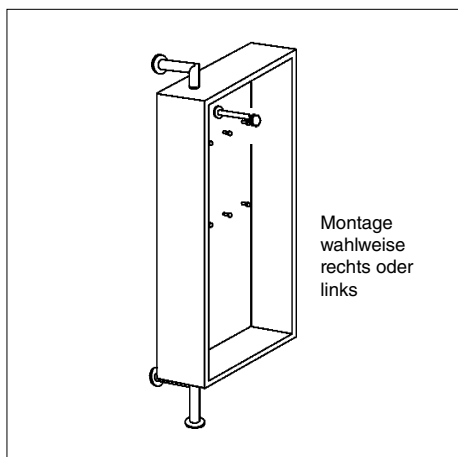

Montage
wahlweise
rechts oder
links

YALOU SET

Garderobe (mit **Spiegel**) mit Garderobenstange und 6 Haken
B 64 T 31 H 208,5
Farbton für YALOU weiß: NCS S0502-B | Farbton für YALOU anthrazit: NCS S8005R80B
Montagehöhe bis: 208,5 cm | Montagehöhe ab: 11 cm

Preisbeispiele, individuell konfigurierbar (siehe Seite 8)

Yalou Ausleger, Drehteile und Eckverbinder Metall silber	Korpus MDF weiß, matt lackiert	○ 1	1.529,00
	Korpus MDF anthrazit, matt lackiert	● 1	1.529,00

NEU

Yalou Korpus MDF schwarz, matt | Ausleger, Drehteile und Eckverbinder pulverbeschichtet schwarz | Rückwand Spiegel	● 1	1.529,00

> bestehend aus folgenden Einzelementen: Korpus 236-x | Garderobenstange + Haken 237-2/237-2s