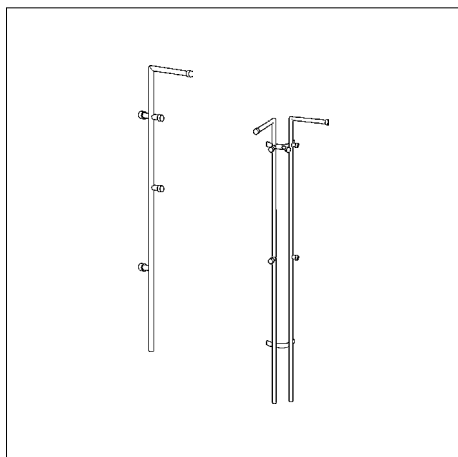

STAG 1

Wandgarderobe
H 182 B 4 T 23

Edelstahl geschliffen

871-e1 1 209,00

STAG 2

Wandgarderobe
H 182 B 45 T 20

Edelstahl geschliffen

872-e1 1 398,00