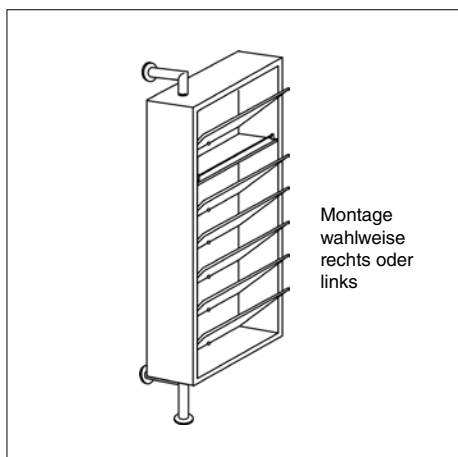

Montage
wahlweise
rechts oder
links

YALOU SET

Schuhschrank (mit **Spiegel**) mit 1 Regalboden und 6 Schrägböden
B 64 T 31 H 208,5
Farbton für YALOU weiß: NCS S0502-B | Farbton für YALOU anthrazit: NCS S8005R80B
Montagehöhe bis: 208,5 cm | Montagehöhe ab: 11 cm

Preisbeispiele, individuell konfigurierbar (siehe Seite 8)

Yalou Ausleger, Drehteile und Eckverbinder Metall silber. Für 18 bis 42 Paar Schuhe	Korpus MDF weiß, matt lackiert	○ 1	1.898,00
	Korpus MDF anthrazit, matt lackiert	● 1	1.898,00

NEU

Yalou Korpus MDF schwarz, matt | Ausleger, Drehteile und Eckverbinder pulverbeschichtet schwarz | Schuboden/Regalboden schwarz | Rückwand Spiegel	● 1	1.898,00

> bestehend aus folgenden Einzelementen: Korpus 236-x | 6x Schubboden 240-1w/240-1s |
Regalboden 239-1w/239-1s