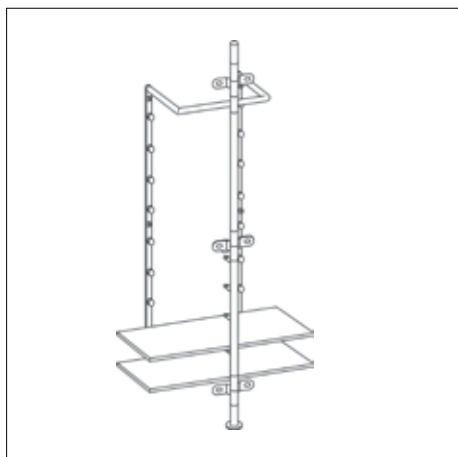

ALBATROS GRIFF

H 3 B 2 T 2

Metall silber	1 Griff	320-1	1 28,00
----------------------	---------	-------	---------

ALBATROS 1 SÄULE

Garderobe
H 204 B 104 (inkl. Türen) T 32

Metallteile silber 321 1 650,00

ALBATROS 7 SÄULE