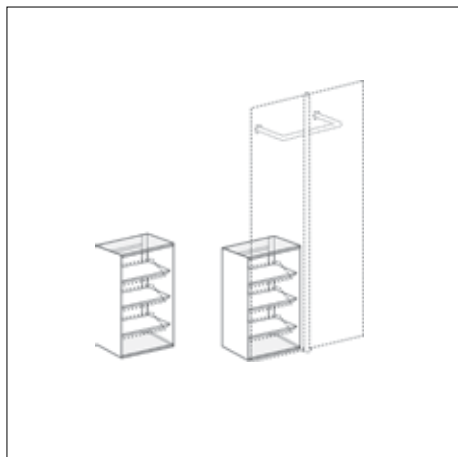

SCHUHREGAL A1

An Wand oder hinter Albatros 1 montierbar
B 48 T 28 H 71 cm

Seitenwände und Fachböden **Stahl weiß**,
3 Fachböden einzeln schwenkbar,
Wandrohre **Stahl weiß**,
2 Ablagen ESG **Klarglas**

321-s11 1 298,00