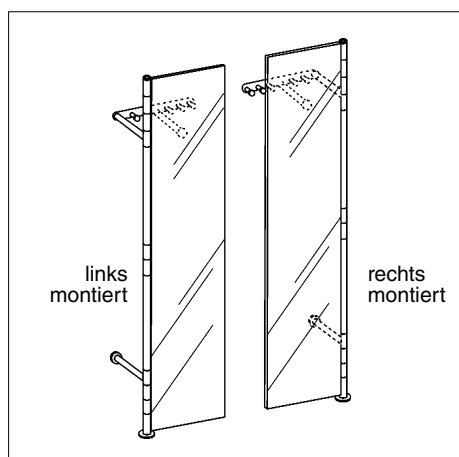

ALBA 2 SET

Garderobensystem
H 204 B 54 T 22

Preisbeispiele, individuell konfigurierbar (siehe Seite 4 + 5)

Metallteile silber, Türe links oder rechts montierbar	1 Tür VSG-Doppelspiegel	1	998,00
	1 Tür ultrawhite satinato ESG	1	973,00

> bestehend aus folgenden Einzelementen: Säule 332 | 1x Tür 328-x