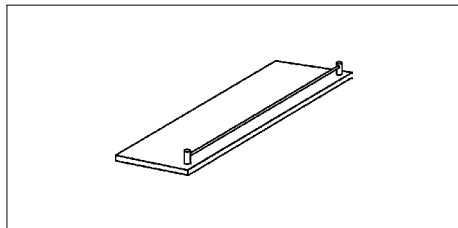

YALOU REGALBODEN

B 59 T 17 H 3,5

Sicherheitsglas
6 mm, Drehteile, 1 Stück **ultrawhite**
Draht, **Metall silber**

	239-1w	1	129,00	
NEU Resopal® schwarz	1 Stück schwarz	239-1s	1	129,00