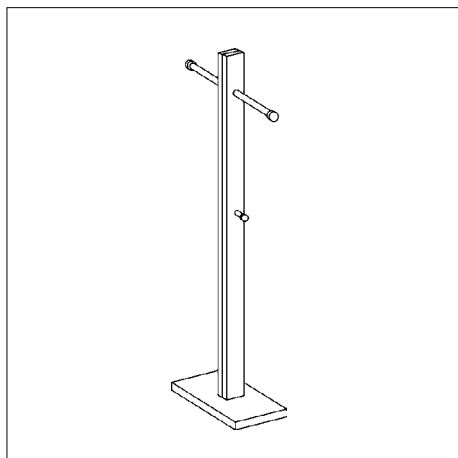

MISTER T

Standgarderobe
H 196 B 55 T 30

Edelstahl geschliffen		552-2	1	798,00

NEU

Säule pulverbeschichtet weiß, Garderobenstangen/-haken und Fuß Edelstahl geschliffen		552-2w	1	798,00