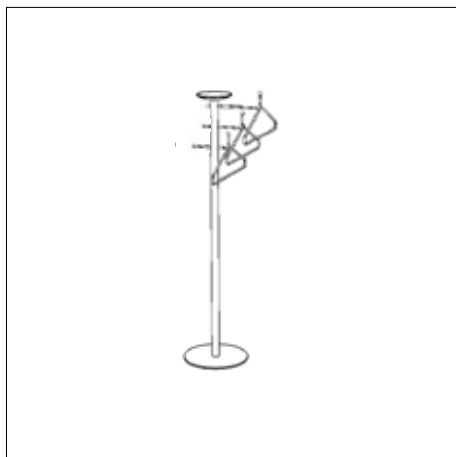

DJINN

Stummer Diener
B 45 T 38-58 H 145cm

Rohr und Fußplatte **Stahl pulverbeschichtet weiß**, Haken und Kleiderbügel **Edelstahl geschliffen**. Kleiderbügel verschiebbar. Dickwandige Glasschale (5 mm) 630-3w 1 298,00

Letzte Chance – Produkt verlässt das D-TEC Portfolio.