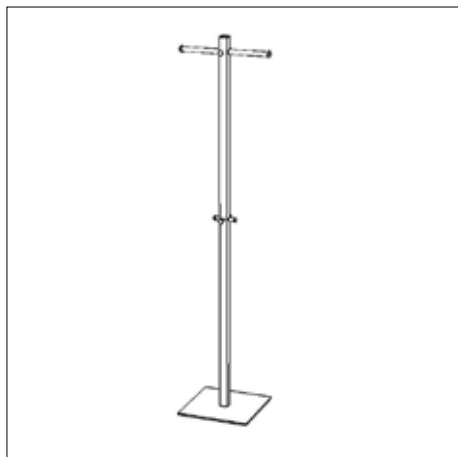

LANA

Standgarderobe
B 45 T 37 H 189

Edelstahl, Säule und Fußplatte pulverbeschichtet weiß		885-w	1	428,00

Edelstahl, Säule und Fußplatte pulverbeschichtet Schwarz		885-s	1	428,00

NEU

Edelstahl, Säule und Fußplatte pulverbeschichtet RAL 6021 Blassgrün		885-bg	1	428,00

NEU

Edelstahl, Säule und Fußplatte pulverbeschichtet RAL 3004 Purpurrot		885-pr	1	428,00

NEU

Edelstahl, Säule und Fußplatte pulverbeschichtet RAL 3012 Beigerot		885-br	1	428,00