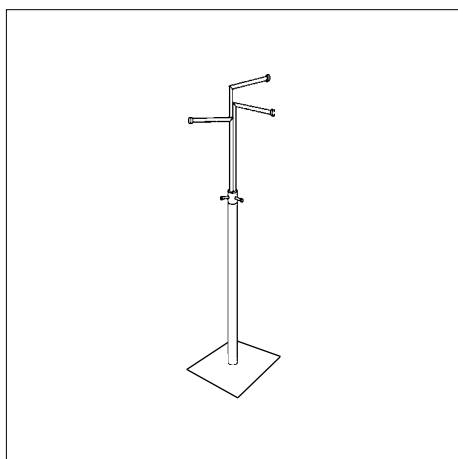

VICTOR

Standgarderobe
Fuß 40x40
H 190 B variabel

Rohre und Fußplatte Stahl **glanzverchromt**,
Drehteile **Aluminium** 617-c 1 475,00

Letzte Chance – Produkt verlässt das D-TEC Portfolio.