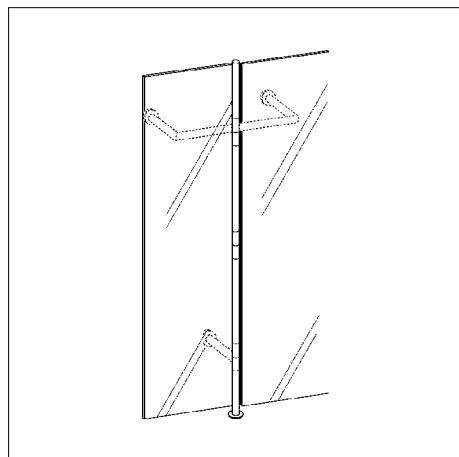

SCHUHSCHRÄNKE

ATLANTIC 100 + 70	Seite 33
A1 + A2 + A3 + A4	Seite 34

WANDGARDEROBEN

Produkt-
abbildung

Artikel/Maße (cm)
Ausführung/Farben

Art.-Nr. Staffe-
preise Einzelpreis €

ALBATROS 1 SET

Garderobensystem
H 204 B 104 T 32