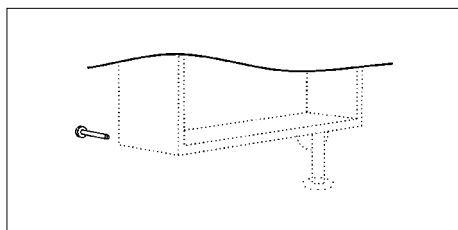

YALOU STOPPER*

Ø 2 T 11
* Oben und unten montierbar

Metall silber	242	1	59,00