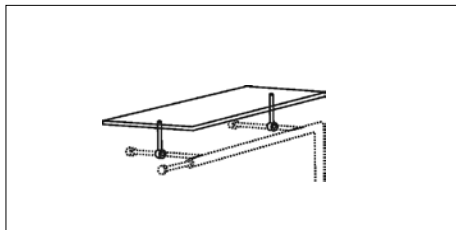

LENA 2

Teleskopgarderobe zur Wandmontage (Teleskopstange rechts)
Maße für beide Modelle: H 184 B 65-86 T 30

Rohre und Dreh-
teile **Edelstahl**

Teleskop links

888-el1

1

448,00

Letzte Chance – Produkt verlässt das D-TEC Portfolio.