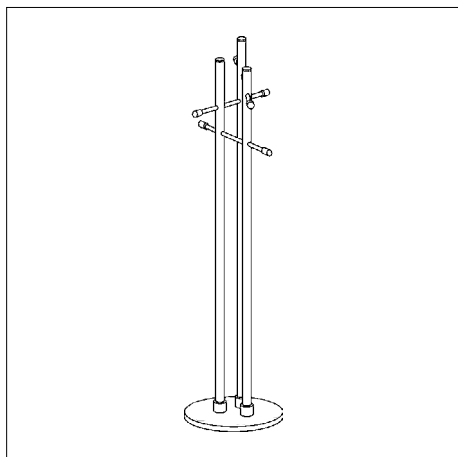

NEW BISTRO

Standgarderobe
Fuß Ø 40
H 180

Edelstahl, Stahlfuß anthrazit pulverbeschichtet		525-em	1	699,00

Fuß Sicherheitsglas 12 mm, Rohre Stahl mat chrom, Querstangen und Abschlußstopfen glanz chrom, Drehteile Aluminium Fuß Klarglas Ø 44		525-cmk	1	699,00

Letzte Chance – Produkt verlässt das D-TEC Portfolio.