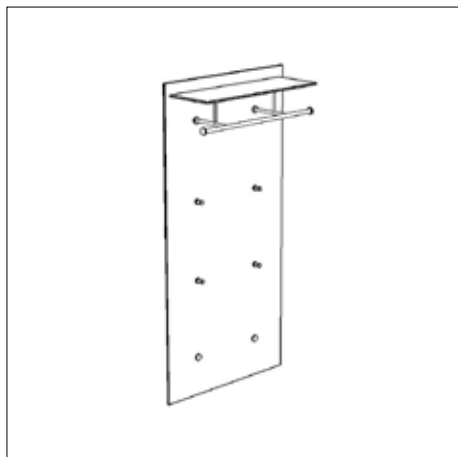

PACIFIC 1 ULTRA

Wandgarderobe
B 94 T 35 H 188 | Höhe zzgl. 15 cm empf. Bodenabstand

Haken, Drehteile und Rohre Edelstahl geschliffen 4 Haken 1 Garderobenstange 2 Blindstopfen	Wandpaneel satiniert Hutablage satiniert	250-e	1	1.298,00
	Wandpaneel und Hutablage Klarglas ultraclear	250-ek	1	1.398,00
	Wandpaneel ultrawhite Hutablage ultrawhite	250-ew	1	1.498,00
Alle Glaspositionen Sicherheitsglas 10 mm	Wandpaneel anthrazit Hutablage ultraclear	250-ea	1	1.398,00

Dekoroberfläche Resopal® Haken, Drehteile und Rohre Edelstahl geschliffen 4 Haken 1 Garderobenstange 2 Blindstopfen	NEU Resopal® 0901-TP Black Hutablage Klarglas	250-es	1	1.498,00
	NEU Resopal® Cloudy Cement Hutablage Klarglas	250-ecc	1	1.498,00