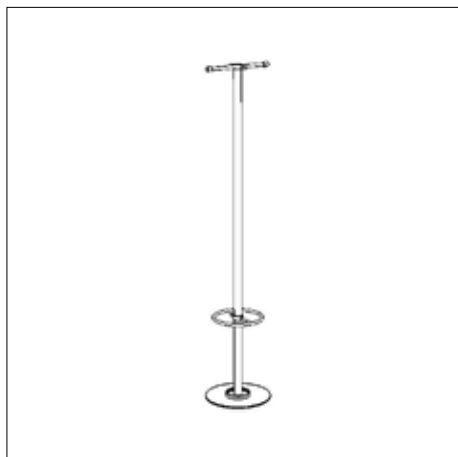

TIM S

Standgarderobe mit Schirmhalter
Ø 33 H 170

Edelstahl, Fuß pulverbeschichtet **RAL 7048** ST116S-e 1 379,00

Metall silber, Säule und Fuß
silber pulverbeschichtet ST116S-si 1 338,00