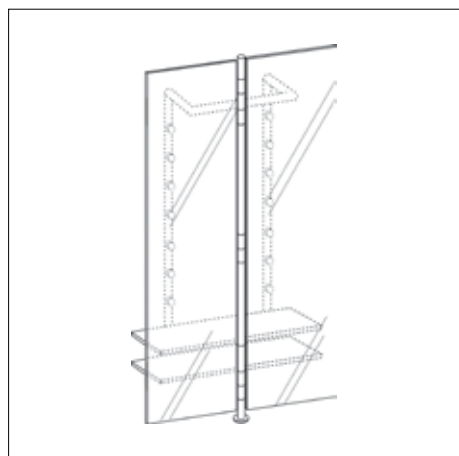

ALBATROS 7 SET

Garderobensystem und Schuhschrank mit 2 Böden
H 204 B 104 T 32

Preisbeispiele, individuell konfigurierbar (siehe Seite 4 + 5)

Metallteile silber, 2 Regalböden ESG klar	2 Türen anthrazit satinato | matt ESG	1	1.488,00
	2 Türen ultrawhite | glänzend ESG	1	1.588,00

> bestehend aus folgenden Einzelementen: Säule 327 | 2x Tür 328-x