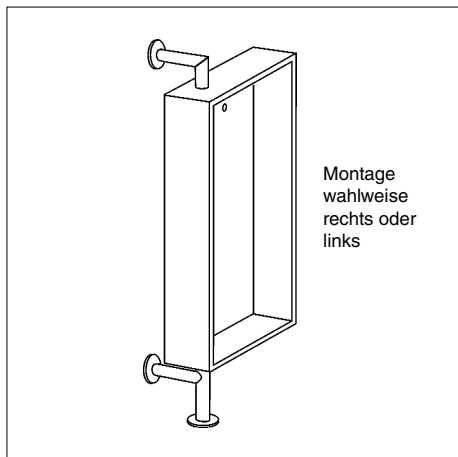

YALOU

Korpus mit **Spiegel**
B 64 T 31 H 208,5
Farbton für YALOU weiß: NCS S0502-B
Farbton für YALOU anthrazit: NCS S8005R80B
Montagehöhe bis: 208,5 cm
Montagehöhe ab: 11 cm

Yalou Ausleger, Drehteile und Eckverbinder Metall silber	Korpus MDF weiß, matt lackiert, Rückwand Spiegel	236-w	1	1.399,00
	Korpus MDF anthrazit, matt lackiert, Rückwand Spiegel	236-a	1	1.399,00

NEU

Yalou

Korpus MDF schwarz, matt
Ausleger, Drehteile und Eckverbinder
pulverbeschichtet schwarz, Spiegel

236-s	1	1.399,00