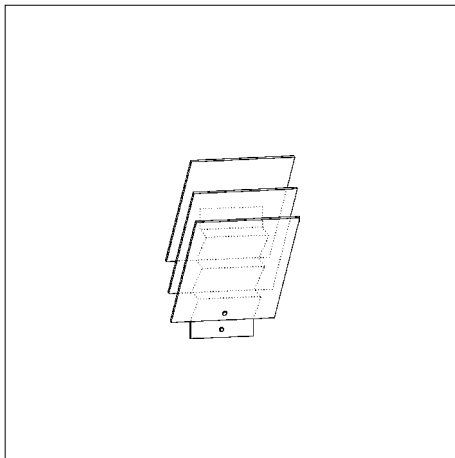

TIMES 2

Wandzeitungshalter
B 30 T 13 H 48

Halter Edelstahl geschliffen, Ablagen **Klarglas**

386

1

199,00

Letzte Chance – Produkt verlässt das D-TEC Portfolio.