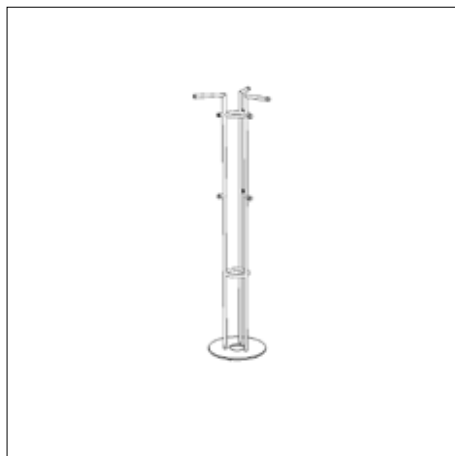

STAG 3

Standgarderobe mit Schirmhalter
H 184 Ø59 | Fuß Ø40

Fußplatte **Stahl anthrazit**
Säule **Edelstahl**, geschliffen 873-e1 1 698,00