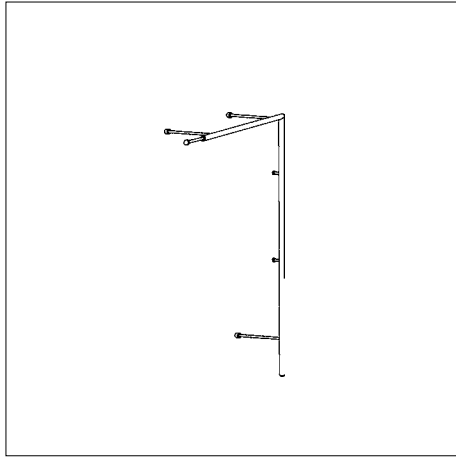

LENA 2

Teleskopgarderobe zur Wandmontage (Teleskopstange rechts)
Maße für beide Modelle: H 184 B 65-86 T 30

Rohre und Dreh-
teile **Edelstahl**

Teleskop links

888-el1

1

448,00

Letzte Chance – Produkt verlässt das D-TEC Portfolio.