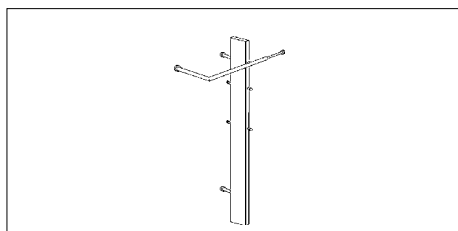

MISTERT 2

Wandgarderobe
H 199 B 60-85 T 30
Montagehöhe unteres Wandrohr 17 cm
Farbton für MISTER T2 weiß: NCS S0502-B

Säule **weiß lackiert, Metallteile Edelstahl**,
Teleskopausleger rechts- und links montierbar

554-w 1 488,00