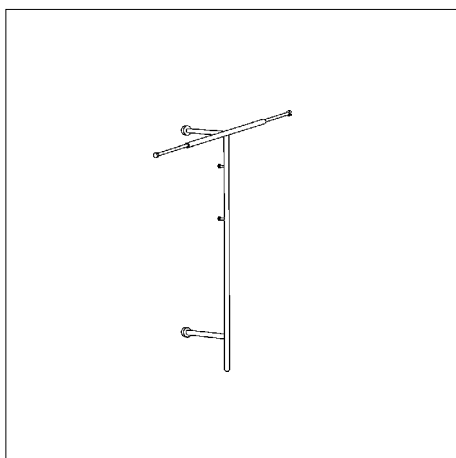

LINA TT

Wandgarderobe mit zwei Teleskopen
H 184 B 62-106 T 30

Wandgarderobe mit zwei Teleskopen, **Edelstahl**

882-e1

1

548,00

Letzte Chance – Produkt verlässt das D-TEC Portfolio.