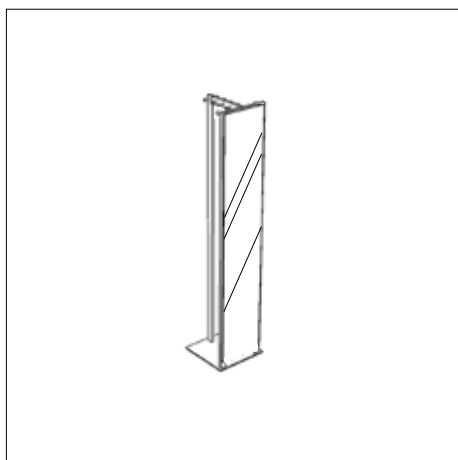

TOP

Standspiegel mit Garderobenstange
B 36,5 T 36,5 H 181

silber pulverbeschichtet, **Edelstahl** TSR33-sie 1 499,00

Weiß pulverbeschichtet, **Edelstahl** TSR33-we 1 499,00

Dunkelbronze pulverbeschichtet, **Edelstahl** TSR33-de 1 499,00

NEU

Schwarz pulverbeschichtet, **Grauspiegel** TSR33-s 1 499,00