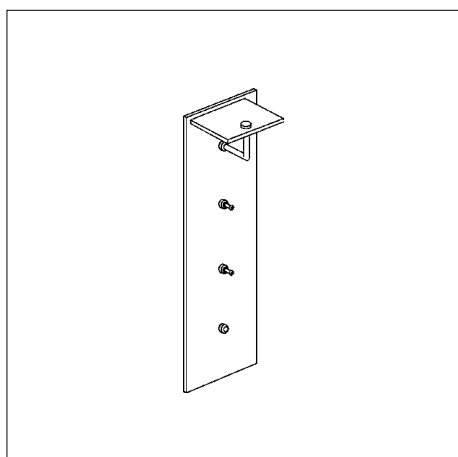

PACIFIC 501 ULTRA

Wandgarderobe
H 188 B 50 T 35 | Höhe zzgl. 15 cm empf. Bodenabstand

Haken, Drehteile und Rohre Edelstahl geschliffen 2 Haken 1 Blindstopfen	Wandpaneel satiniert Hutablage satiniert	281-e	1	798,00
	Wandpaneel ultrawhite Hutablage ultrawhite	281-ew	1	898,00
Alle Glaspositionen Sicherheitsglas 10 mm	Wandpaneel anthrazit Hutablage ultraclear	281-ea	1	848,00

Dekoroberfläche Resopal® Haken, Drehteile und Rohre Edelstahl geschliffen 2 Haken 1 Blindstopfen	NEU Resopal® 0901-TP Black Hutablage Klarglas	281-es	1	898,00
	NEU Resopal® Cloudy Cement Hutablage Klarglas	281-ecc	1	898,00