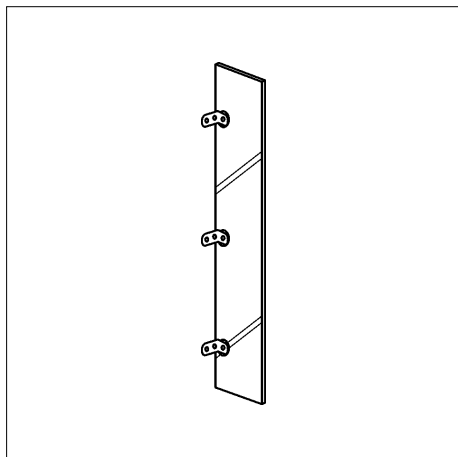

ALBATROS SEITENWAND

Seitenwand für **ALBATROS 1** und **7**
H 204 B 11 T 28

	Art.-Nr.	Staffel- preise	Einzelpreis €
1 Wand anthrazit ESG	320-a	1	398,00
Wandhalter Metall silber	1 Wand ultrawhite ESG	320-w	1 398,00
	1 Wand VSG-Doppelspiegel	320-m	1 498,00