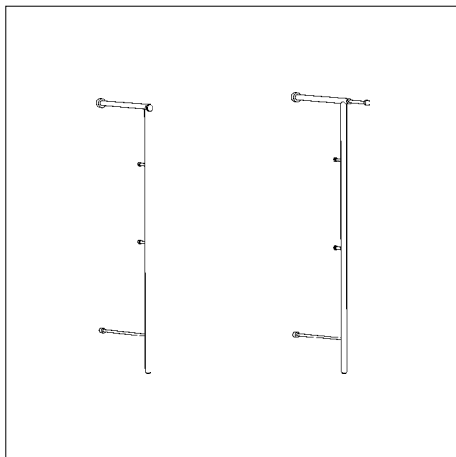

LENA 2

Teleskopgarderobe zur Wandmontage (Teleskopstange rechts)
Maße für beide Modelle: H 184 B 65-86 T 30

Rohre und Dreh-
teile **Edelstahl**

Teleskop links

888-el1

1

448,00

Letzte Chance – Produkt verlässt das D-TEC Portfolio.

LENA / LUNA HUTABLAGE

H 6 B 65 T 30

Edelstahl, ESG 10 mm

889

1

189,00

Letzte Chance – Produkt verlässt das D-TEC Portfolio.

LINA