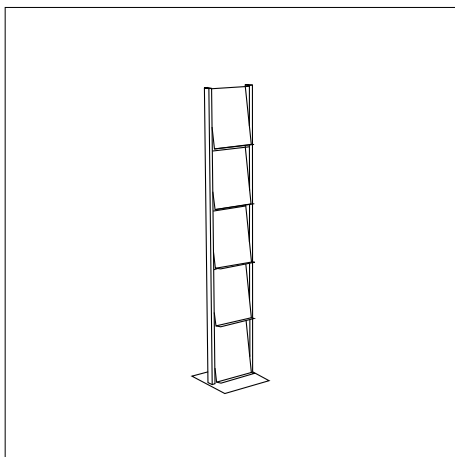

Wandzeitungshalter
B 30 T 13 H 48

Halter Edelstahl geschliffen, Ablagen **Klarglas**

386

1

199,00

Letzte Chance – Produkt verlässt das D-TEC Portfolio.

TOP

Prospektständer
B 32 T 32 H 177