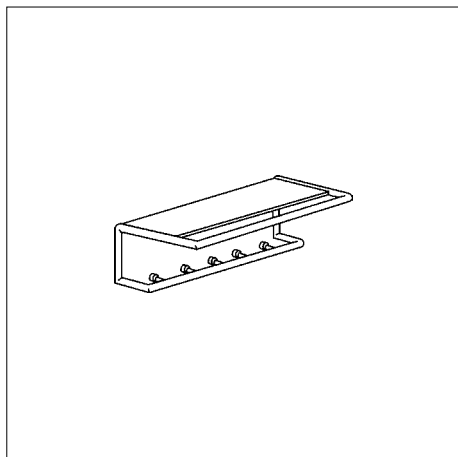

SHERPA 1

Wandgarderobe/Ablage
B 75 T 35 H 18

Gestell Edelstahl, Ablage ESG klar	891-ek	1	398,00	
NEU pulverbeschichtet RAL 6020 Chromoxidgrün	891-cgk	1	398,00	
NEU pulverbeschichtet RAL 6021 Blassgrün	891-bgk	1	398,00	
Gestell Stahl Ablage ESG klar	NEU pulverbeschichtet RAL 1012 Zitronengelb	891-zgk	1	398,00
	NEU pulverbeschichtet RAL 3004 Purpurrot	891-prk	1	398,00
	NEU pulverbeschichtet RAL 3012 Beigerot	891-brk	1	398,00
NEU Gestell Schwarz pulverbeschichtet, Ablage Resopal® 0901-TP Black	891-ss	1	398,00