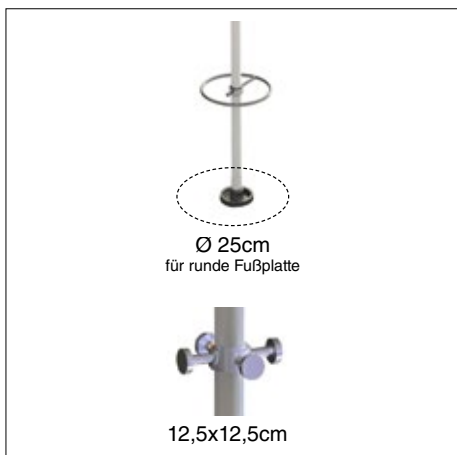

603-dbg 1 448,00

NEU

Säule pulverbeschichtet RAL 3004 **Purpurrot**,
Fuß anthrazit pulverbeschichtet

603-dpr 1 448,00

NEU

Säule pulverbeschichtet RAL 3012 **Beigerot**,
Fuß anthrazit pulverbeschichtet

603-dbr 1 448,00