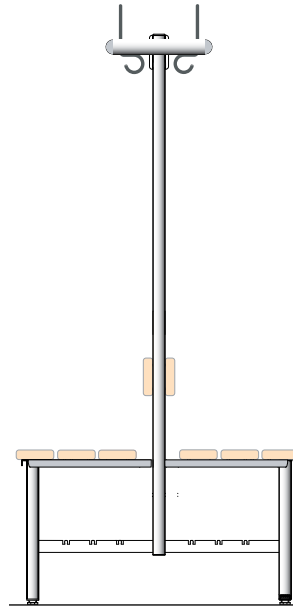

dress-6x80 - beidseitige Umkleidebank mit Garderobe, mit zwei Rückenlehnen, Schuhrost optional. Haken frei wählbar

dress-6680 - double-sided changing room bench with coat rack, two backrests, optional shoe rack. Free choice of hooks

Bei allen Hakenvarianten gilt: Hakenöffnung vorne, jedoch nach hinten versetzt, dadurch keine Unfallgefahr und GUV/DGUV-konform.

Valid for all hook options: no risk of injuries due to front side hook opening in combination with back side bending, complies with GUV/DGUV (German Social Accident Insurance).