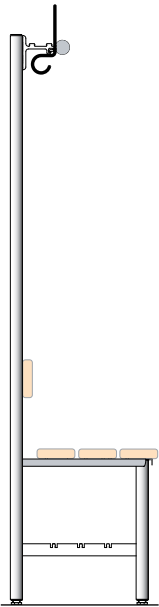

DRESS

1

2

TRAVERSEN | CROSSBARS

Aluminiumrohr, rund
round aluminum tube

flaches Aluminiumprofil
flat aluminum profile

eckiges Aluminiumprofil
squared aluminum profile

Holztraverse, flach
flat wooden crossbar

DRESS

Maße

Gesamthöhe: 1720 mm
 Höhe Bankkonsole: 735 mm
 Sitzhöhe Bankkonsole: 455 mm
 Länge Garderobe: 800 - 3000 mm
 Tiefe einseitige Garderobe: 420 mm
 Tiefe beidseitige Garderobe: 797 mm

Ausführung

Präzisionsstahl 35 x 35 mm
 oder Präzisionsstahl \varnothing 42 mm

dimensions

total height: 1720 mm
 height bench: 735 mm
 seating height bench: 455 mm
 total length wardrobe: 800 - 3000 mm
 depth one-sided wardrobe: 420 mm
 depth double-sided wardrobe: 797 mm

design

precision steel 35 x 35 mm
 or precision steel \varnothing 42 mm

dress-6240 - bench panel with gliders or floor-mounted, optional shoe rack

dress-6250 - Bankkonsole mit Gleitfüßen oder Bodenbefestigung, integrierter Rückenlehne, Schuhrost optional

dress-6250 - bench panel with gliders or floor-mounted, integrated back rest, optional shoe rack